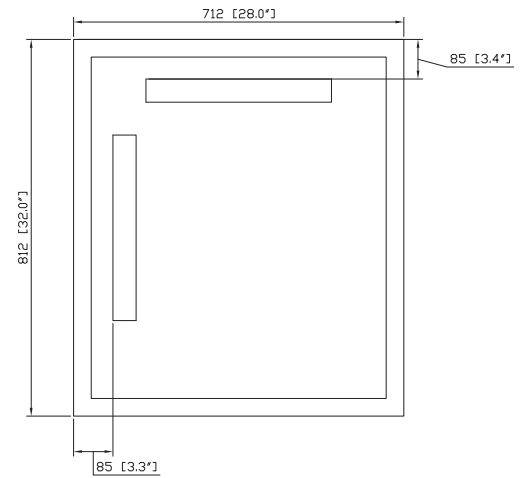

### Nominal Dimension

- 28W x 1.5D x 32H (inches)

#### MADISON-M28-LE

Vanity	MADISON-V36-LE	MADISON-V48-LE	MADISON-V60-LE	MADISON-V72-LE
--------	----------------	----------------	----------------	----------------

### Product Diagrams

Front

Back

Side

Top