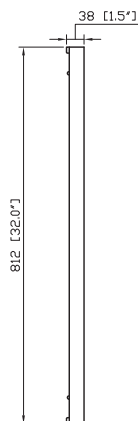

### Nominal Dimension

- 28W x 1.5D x 32H (inches)

#### MADISON-M28-TO

Vanity	MADISON-V36-TO	MADISON-V48-TO	MADISON-V60-TO	MADISON-V72-TO
--------	----------------	----------------	----------------	----------------

#### MADISON-M28-LE

Vanity	MADISON-V36-LE	MADISON-V48-LE	MADISON-V60-LE	MADISON-V72-LE
--------	----------------	----------------	----------------	----------------

### Product Diagrams

Front

Back

Side

Top