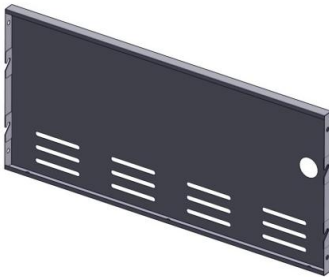

Package parts List
Lista de contenido del paquete
Liste des pièces de l'emballage

1

2

3

4

5

6

7

8

9

10