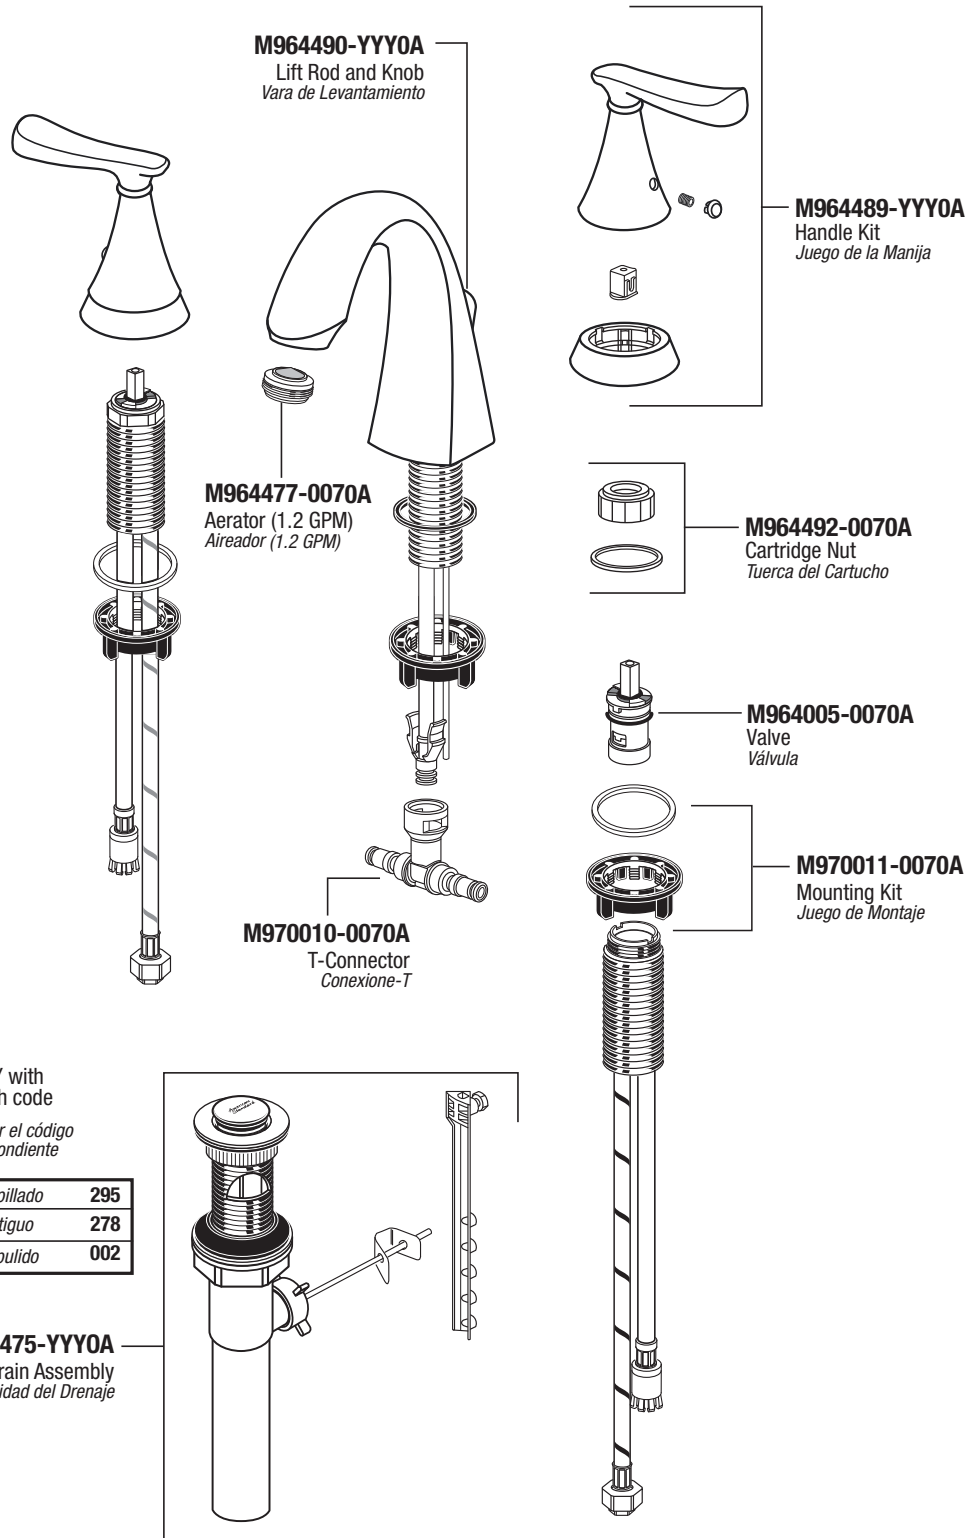

# Parts/Assembly

Unidad/de Partes

Chatfield™

7413.801 Serie

Replace the YYY with  
Appropriate finish code  
*Reemplace las YYY por el código  
de acabado correspondiente*

Brushed Nickel, <i>Níquel cepillado</i>	295
Legacy Bronze, <i>Bronce antiguo</i>	278
Polished Chrome, <i>Cromo pulido</i>	002

*American Standard*