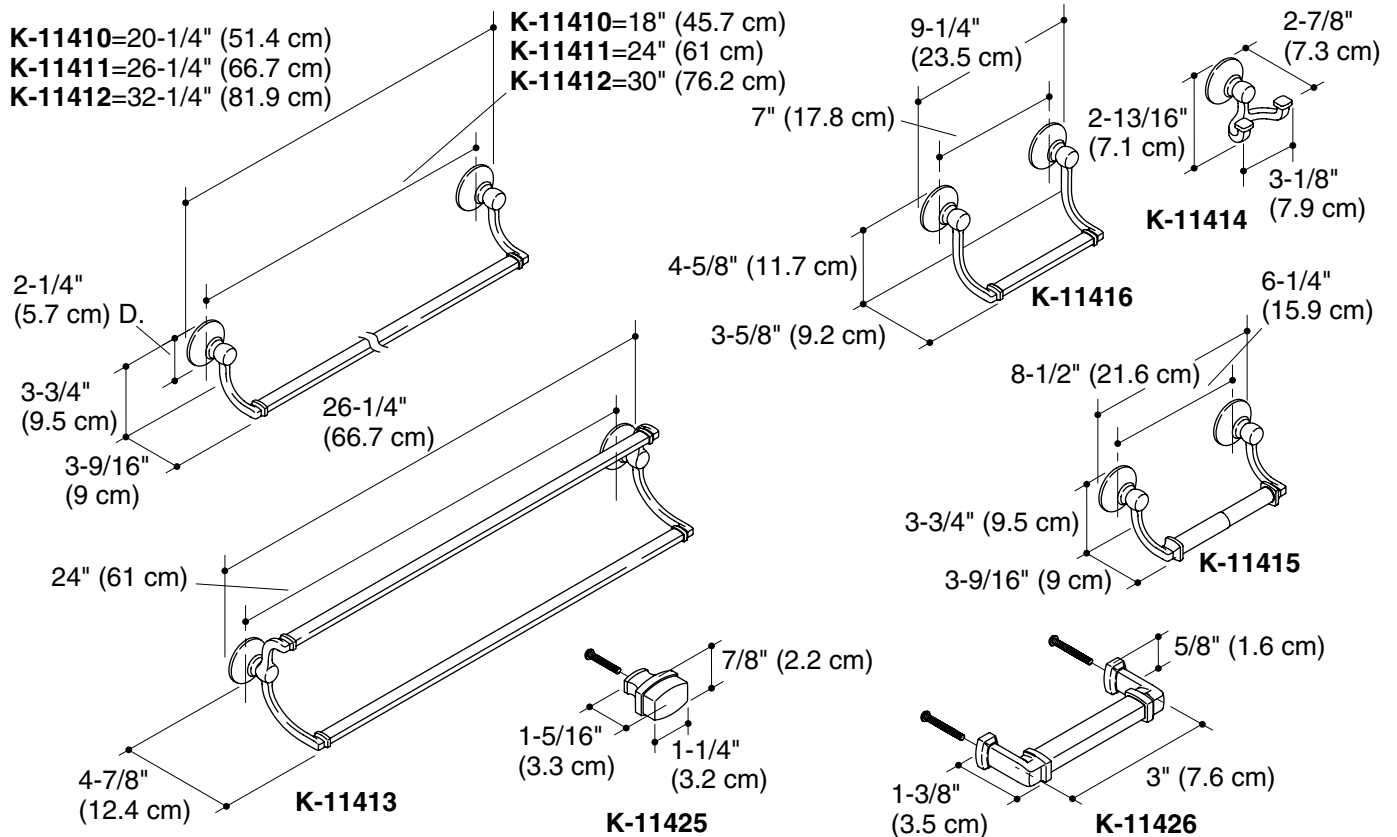

Features

- Metal construction
- Classic styling
- Complements the Bancroft Suite

Colors/Finishes

- CP: Polished Chrome
- Other: Refer to Price Book for additional colors/finishes

Specified Model

Model	Description		Colors/Finishes	
K-11410	18" (45.7 cm) Towel bar		<input type="checkbox"/> CP	<input type="checkbox"/> Other_____
K-11411	24" (61 cm) Towel bar		<input type="checkbox"/> CP	<input type="checkbox"/> Other_____
K-11412	30" (76.2 cm) Towel bar		<input type="checkbox"/> CP	<input type="checkbox"/> Other_____
K-11413	24" (61 cm) Double towel bar		<input type="checkbox"/> CP	<input type="checkbox"/> Other_____
K-11414	Robe hook		<input type="checkbox"/> CP	<input type="checkbox"/> Other_____
K-11415	Toilet tissue holder		<input type="checkbox"/> CP	<input type="checkbox"/> Other_____
K-11416	Hand towel holder		<input type="checkbox"/> CP	<input type="checkbox"/> Other_____
K-11425	Knob cabinet hardware		<input type="checkbox"/> CP	<input type="checkbox"/> Other_____
K-11426	Pull cabinet hardware		<input type="checkbox"/> CP	<input type="checkbox"/> Other_____

Product Diagram