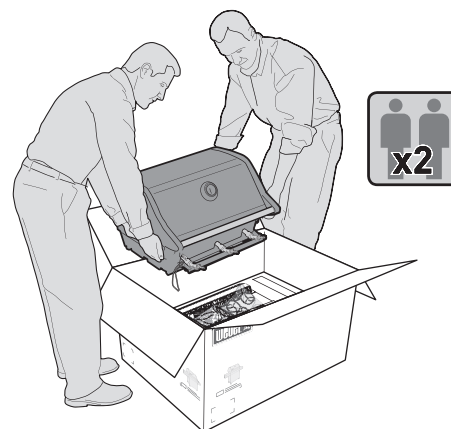

- Extra hardware
- Partes adicionales
- Quincaillerie supplémentaire

215

315

LP

HERRAMIENTAS NECESARIAS:
OUTILS NÉCESSAIRES:

7/16"

7/16", 9/16"

1WEBER GRILLS APP
iOSBILT APP
Android