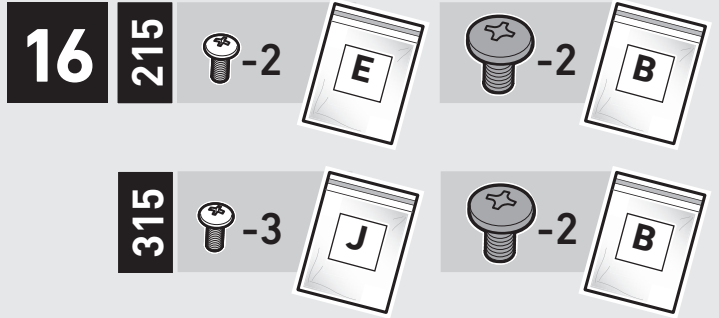

Grills à gaz naturel uniquement.
Voir le Mode d'emploi pour des instructions complètes concernant le gaz naturel.

17**215**

Models only: 215
 Modelos solo: 215
 Modèles seulement: 215

Tighten the nuts until snug. Turn only a quarter turn further. **DO NOT OVER TIGHTEN.**