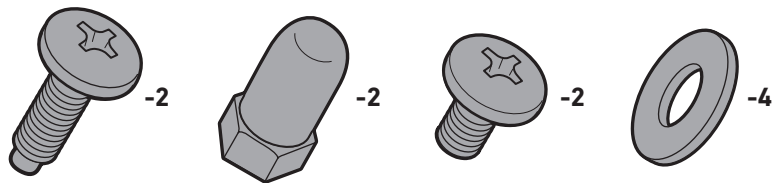

- Extra hardware
- Partes adicionales
- Quincaillerie supplémentaire

215

315

LP

HERRAMIENTAS NECESARIAS:
OUTILS NÉCESSAIRES:

7/16"

7/16", 9/16"

1WEBER GRILLS APP
iOSBILT APP
Android