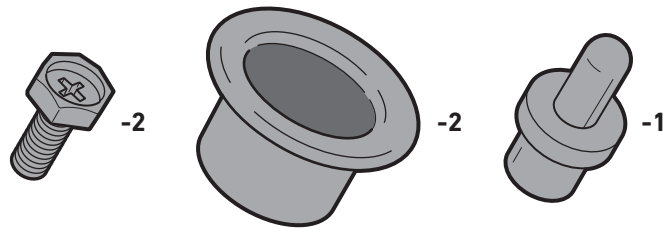

- Extra hardware
- Partes adicionales
- Quincaillerie supplémentaire

215

315

LP

HERRAMIENTAS NECESARIAS:
OUTILS NÉCESSAIRES:

7/16"

7/16", 9/16"

1WEBER GRILLS APP
iOSBILT APP
Android