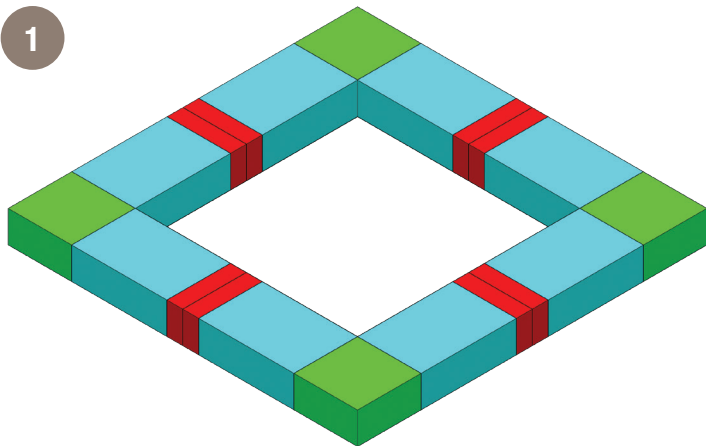

## SQUARE FIRE PIT No. 02

Fozo para candela Cuadrado Dos

### NUMBER OF PIECES PER PROJECT:

Número de piezas por proyecto:

			HOME DEPOT SKU#		
			Café	Sierra Blend	GreyStone
	<b>Mini</b> Mini	32	163156	397745	164917
	<b>Medium</b> Mediana	12	165955	397681	166379
	<b>Large</b> Grande	24	166606	396781	166804

\* Measurements for projects are approximate. Las medidas de los proyectos son aproximadas.

STONE COLORS VARY BY REGION LOS COLORES DE LOS BLOQUES TIENEN VARIAN DE ACUERDO A LA REGION

Imagine. Stack. Create.