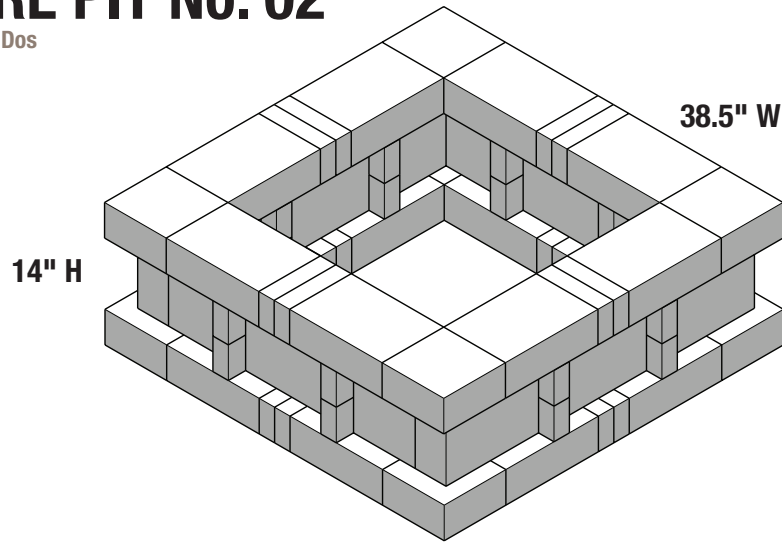

## SQUARE FIRE PIT No. 02

Fozo para candela Cuadrado Dos

### NUMBER OF PIECES PER PROJECT:

Número de piezas por proyecto:

			HOME DEPOT SKU#		
			Café	Sierra Blend	GreyStone
	<b>Mini</b> Mini	32	163156	397745	164917
	<b>Medium</b> Mediana	12	165955	397681	166379
	<b>Large</b> Grande	24	166606	396781	166804