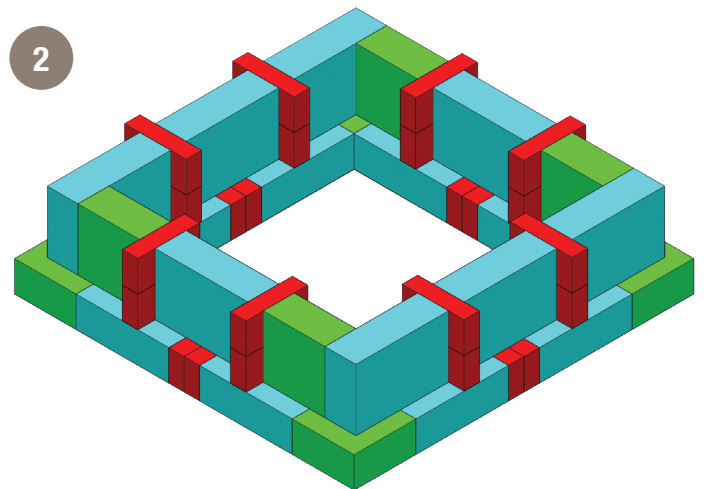

## SQUARE FIRE PIT No. 02

Fozo para candela Cuadrado Dos

### NUMBER OF PIECES PER PROJECT:

Número de piezas por proyecto:

			HOME DEPOT SKU#		
			Café	Sierra Blend	GreyStone
	<b>Mini</b> Mini	32	163156	397745	164917
	<b>Medium</b> Mediana	12	165955	397681	166379
	<b>Large</b> Grande	24	166606	396781	166804

1 RumbleStone® Fire Pit Insert - Sold Separately (Special Order)

1 Inserto para Fozo de fuego de RumbleStone® - Vendido por separado (Orden Especial)

- **Prepare stable, level project area.** Preparar estable, nivel zona del proyecto.
- **Stack stones, adding construction adhesive between layers.** Pila de piedras, agregando construcción adhesivo entre capas.

\* Measurements for projects are approximate. Las medidas de los proyectos son aproximadas.

STONE COLORS VARY BY REGION LOS COLORES DE LOS BLOQUES TIENEN VARIAN DE ACUERDO A LA REGION

Imagine. Stack. Create.