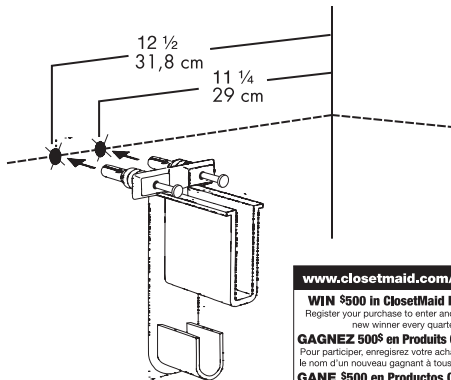

CLOSETMAID®

SUPERSLIDE®

6609

Wall Brackets for Closet Rod

Supports Muraux pour Barre

pour Garde-Robe

Soportes de Pared para

Barra del Clóset

Manufacturer reserves the right to change specifications without notice.
Le fabricant se réserve le droit d'apporter des changements aux caractéristiques sans préavis.

El fabricante se reserva el derecho de modificar las especificaciones sin previo aviso.

© ClosetMaid Corporation 2011
Ocala, FL 34471
1-800-874-0008 (USA, Canada)

Made in USA
Fabriqué aux ÉU
Hecho en EUA

www.closetmaid.com/register

WIN $500 in ClosetMaid Products!
Register your purchase to enter and watch for a new winner every quarter.

GAGNEZ 500$ en Produits ClosetMaid!

GANE $500 en Productos ClosetMaid!

Para participar, inscriba su compra y espere un nuevo ganador cada trimestre.