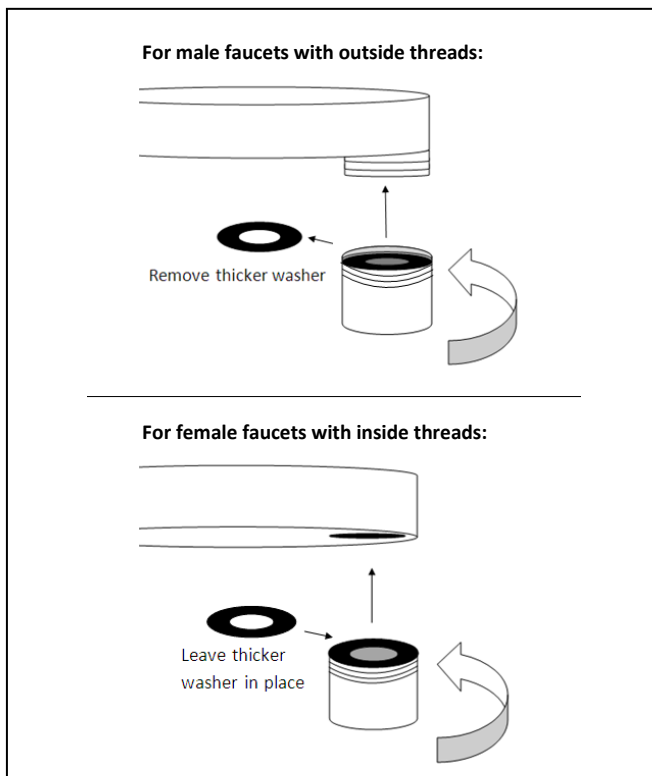

## Product Instructions

**Description: 1.5 GPM Brushed Nickel Faucet Aerator**

**Model#: 37.0094.98**

**SKU#: 706149**

- 15/16"-27 x 55/64"-27 Thread
- 1.5 gallon per minute
- Easy Installation

### INSTRUCTIONS:

1. Remove old aerator from faucet. Use wrench if necessary.
2. For faucets with outside threads, remove thicker washer. For faucets with inside threads, leave thicker washer in place. Install onto spout by hand.
3. Turn on faucet. If leak occurs, tighten more firmly.

### INSTRUCCIONES:

1. Quite el viejo aireador del grifo. Utilice una llave inglesa de ser necesario.
2. Para grifos con roscas externas, quite las arandelas más gruesa. Para grifos con roscas internas, deje la arandela más gruesa en su lugar. Instale en el surtidor de agua en forma manual.
3. Abrir el grifo. Si ocurre un escape, ajuste más firmemente.