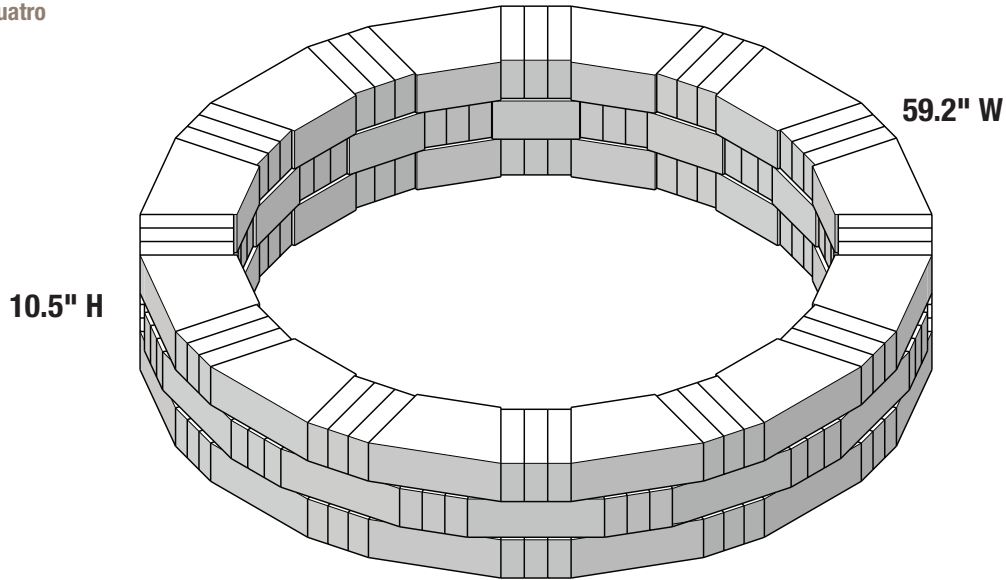

TREE RING No. 04

Anillo de Arboles Cuatro

NUMBER OF PIECES PER PROJECT:

Número de piezas por proyecto:

HOME DEPOT SKU#

			Café	Sierra Blend	GreyStone
	Mini Mini	108	163156	397745	164917
	Trap Trapezoidal	36	166986	397882	167250

* Measurements for projects are approximate. Las medidas de los proyectos son aproximadas.

STONE COLORS VARY BY REGION LOS COLORES DE LOS BLOQUES TIENEN VARIAN DE ACUERDO A LA REGION

Imagine. Stack. Create.