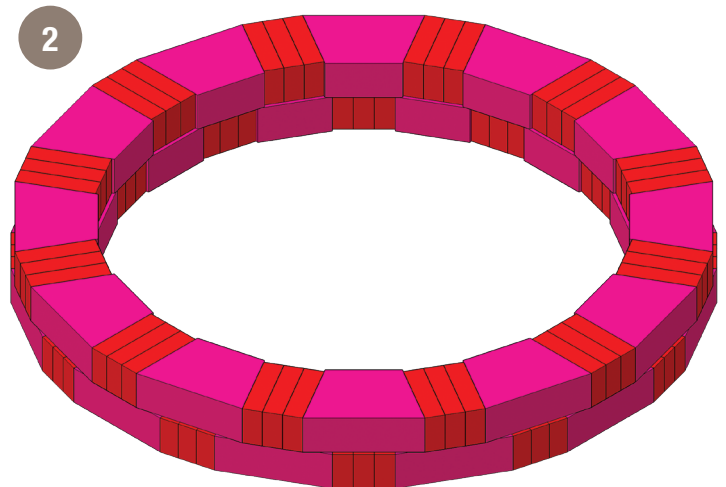

TREE RING No. 04

Anillo de Arboles Cuatro

NUMBER OF PIECES PER PROJECT:

Número de piezas por proyecto:

HOME DEPOT SKU#

			Café	Sierra Blend	GreyStone
	Mini Mini	108	163156	397745	164917
	Trap Trapezoidal	36	166986	397882	167250

- **Prepare stable, level project area.** Preparar estable, nivel zona del proyecto.
- **Stack stones, adding construction adhesive between layers.** Pila de piedras, agregando construcción adhesivo entre capas.

* Measurements for projects are approximate. Las medidas de los proyectos son aproximadas.

STONE COLORS VARY BY REGION LOS COLORES DE LOS BLOQUES TIENEN VARIAN DE ACUERDO A LA REGION

Imagine. Stack. Create.