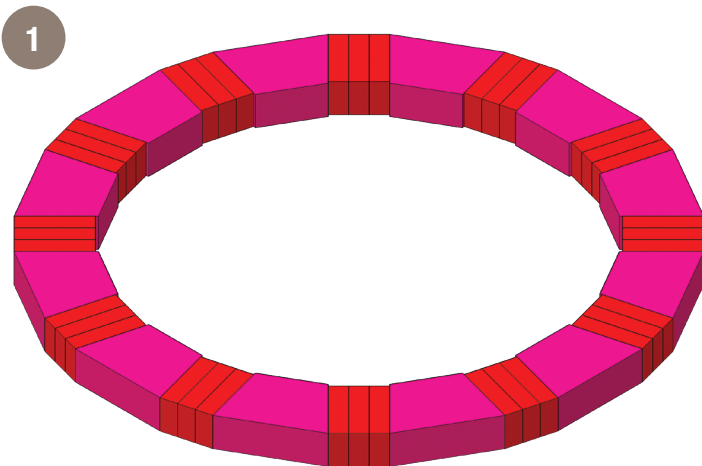

TREE RING No. 04

Anillo de Arboles Cuatro

NUMBER OF PIECES PER PROJECT:

Número de piezas por proyecto:

HOME DEPOT SKU#

			Café	Sierra Blend	GreyStone
	Mini Mini	108	163156	397745	164917
	Trap Trapezoidal	36	166986	397882	167250

- **Prepare stable, level project area.** Preparar estable, nivel zona del proyecto.
- **Stack stones, adding construction adhesive between layers.** Pila de piedras, agregando construcción adhesivo entre capas.

* Measurements for projects are approximate. Las medidas de los proyectos son aproximadas.

STONE COLORS VARY BY REGION LOS COLORES DE LOS BLOQUES TIENEN VARIAN DE ACUERDO A LA REGION

Imagine. Stack. Create.