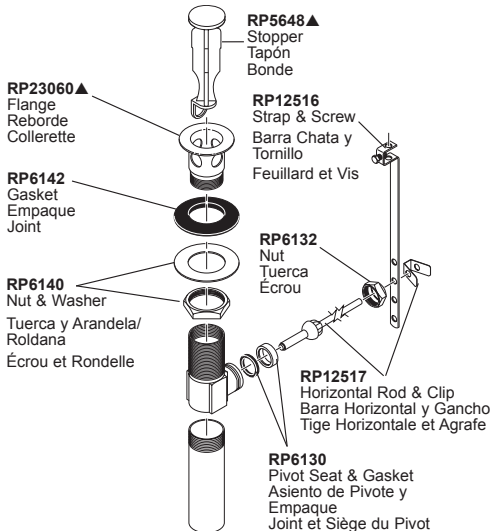

Tapas Decorativas para las Líneas de Suministro (metal)  
 Cantidad 2, 30" de largo  
 Disponible como orden accesorio (No incluido)

Tubes décoratifs sur le tuyau d'arrivée d'eau (métal)  
 Quantité 2, 30 po de longueur  
 Livrable séparément seulement (non inclus)

**RP72131▲**  
 Decorative Supply Line Covers (PVC)  
 Quantity 2, 30" Long  
 Available as Accessory Order (Not Included)

Tapas Decorativas para las Líneas de Suministro (PVC)  
 Cantidad 2, 30" de largo  
 Disponible como orden de accesorio (No incluido)

Tubes décoratifs sur le tuyau d'arrivée d'eau (PVC)  
 Quantité 2, 30 po de longueur  
 Livrable séparément seulement (non inclus)

**RP53429**  
 Adapters (Not Included)  
 3/8"-24 UNEF to 1/2"-20 UN &  
 3/8"-24 UNEF to 1/2"-14 NPSM

Adaptadores (No incluido)  
 3/8"-24 UNEF to 1/2"-20 UN &  
 3/8"-24 UNEF to 1/2"-14 NPSM

Adaptateurs (non inclus)  
 3/8 po-24 UNEF to 1/2 po-20 UN et  
 3/8 po-24 UNEF to 1/2 po-14 NPSM

**RP26533▲**  
 Metal Pop-Up Assembly Less Lift Rod  
 Ensemble de Metal del Desagüe Automático Sin la Barra de Alzar  
 Renvoi Mécanique en Métal Sans la Tige de Manoeuvre