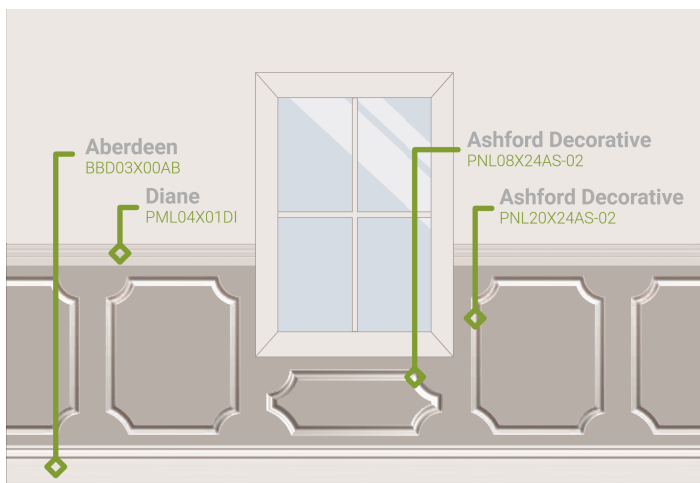

ASHFORD DECORATIVE