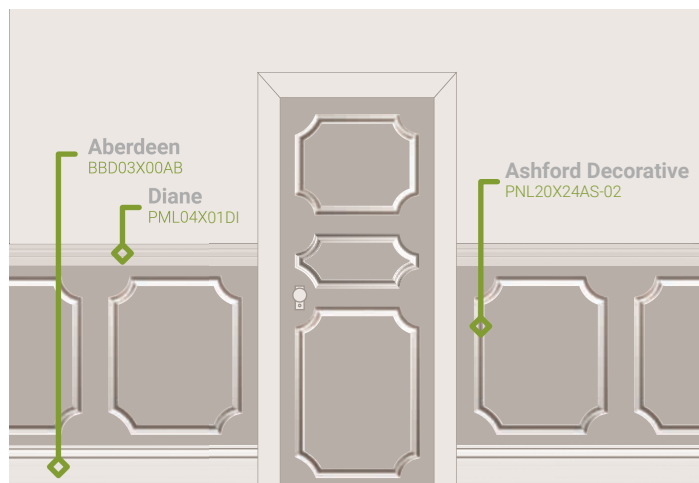

ASHFORD DECORATIVE