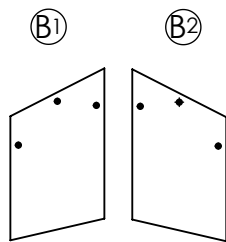

Muskoka Chair

Chaise Muskoka

Max Weight Capacity lbs (kg): 500lbs (227 kg)
Poids Maximal lb (kg): 500 lb (227 kg)

! PLEASE DO NOT OVER TIGHTEN SCREWS
• VEUILLEZ NE PAS SERRER LES VIS TROP FERMEMENT

1 1/2" / 38mm