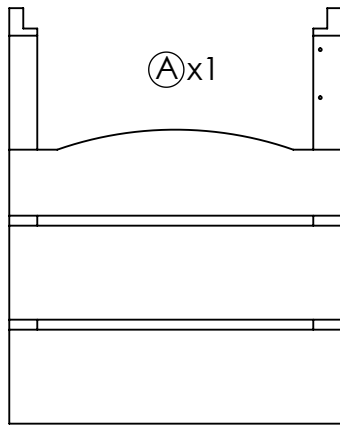

Muskoka Chair

Chaise Muskoka

Max Weight Capacity lbs (kg): 500lbs (227 kg)
Poids Maximal lb (kg): 500 lb (227 kg)

! PLEASE DO NOT OVER TIGHTEN SCREWS
• VEUILLEZ NE PAS SERRER LES VIS TROP FERMEMENT

1 1/2" / 38mm