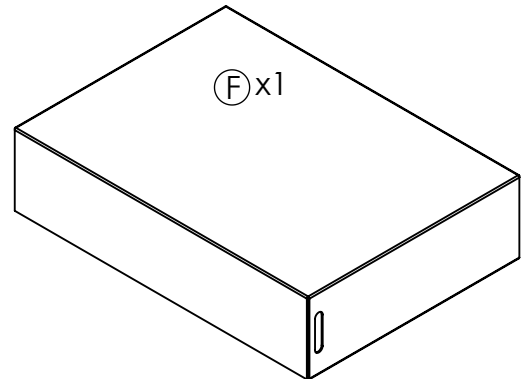

Muskoka Chair

Chaise Muskoka

Max Weight Capacity lbs (kg): 500lbs (227 kg)
Poids Maximal lb (kg): 500 lb (227 kg)

! PLEASE DO NOT OVER TIGHTEN SCREWS
• VEUILLEZ NE PAS SERRER LES VIS TROP FERMEMENT

1 1/2" / 38mm