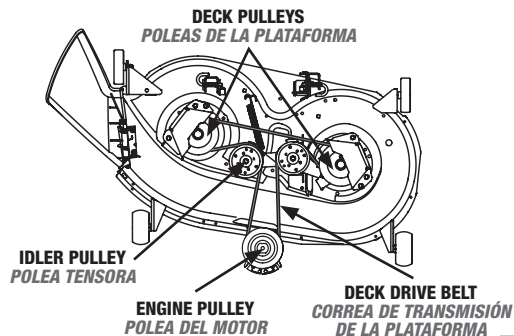

Deck Pulleys to Engine Pulley

Correa de las poleas de la plataforma a la polea del motor

For detailed installation instructions, please refer to your operator's manual.
Para obtener instrucciones de instalación detalladas, consulte su manual del operador.

Scan this 2D barcode to view easy installation steps.
Escanee este código de barras 2D para ver los sencillos pasos de la instalación.