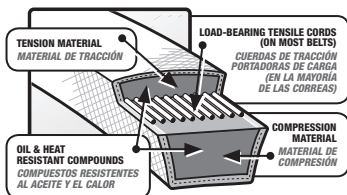

Deck Pulleys to Engine Pulley

Correa de las poleas de la plataforma a la polea del motor

For detailed installation instructions, please refer to your operator's manual.
Para obtener instrucciones de instalación detalladas, consulte su manual del operador.

Scan this 2D barcode to view easy installation steps.
Escanee este código de barras 2D para ver los sencillos pasos de la instalación.

For parts assistance or information, call toll-free:
Para asistencia técnica o información llame sin cargo al:
1-800-800-7310

645-80203A OEM-754-04060

TROY-BILT

MTD

YARD-MAN

YARD MACHINES

HUSKEE

Bolens

by MTD

YARD MACHINES

HUSKEE

Bolens

TROY-BILT

MTD

42" (106.7 cm)

DECK DRIVE BELT

Part # / Parte #
954-04060* / 754-04060*

• Fits 42" Lawn Tractors (2005 & After)

CORREA DE TRANSMISIÓN DE LA PLATAFORMA

• Para tractores cortacésped de 106.7 cm (2005 y posteriores)

*For parts starting with / Para los números de parte que comiencen con 954-04060( ) / 754-04060( )

TROY-BILT

MTD

YARD-MAN

YARD MACHINES

HUSKEE

Bolens

El único modo de asegurar el mejor desempeño posible de sus equipos motorizados es utilizar piezas, accesorios y aditamentos legítimos de fábrica. Diseñamos y elaboramos la ingeniería de estas piezas de calidad según exigentes normas, a fin de proporcionar confiabilidad, seguridad y desempeño superior. Para proteger su inversión, especifique y use únicamente Genuine Parts.

MTD, LLC | P.O. Box 368022 | Cleveland, OH 44136

Assembled in the U.S.A. of domestic and foreign components.
Ensamblado en los EE. UU. con componentes nacionales y extranjeros.