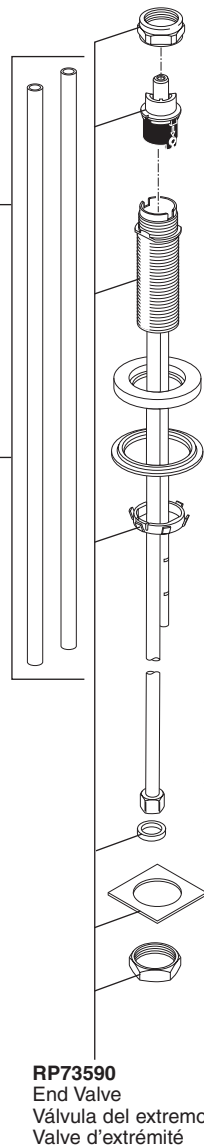

Model/Modelo/Modèle
3559-MPU-DST
Series/Series/Seria
TRINSIC®

RP72131▲
Decorative Supply Line Covers (PVC)
Quantity 2, 30" Long
Available as Accessory Order (Not Included)
Tapas Decorativas para las Líneas de Suministro (PVC)
Cantidad 2, 30" de largo
Disponible como orden de accesorio (No incluido)
Tubes décoratifs sur le tuyau d'arrivée d'eau (PVC)
Quantité 2, 30 po de longueur
Livable séparément seulement (non inclus)

RP72130▲
Decorative Supply Line Covers (metal)
Quantity 2, 30" Long
Available as Accessory Order (Not Included)
Tapas Decorativas para las Líneas de Suministro (metal)
Cantidad 2, 30" de largo
Disponible como orden accesorio (No incluido)
Tubes décoratifs sur le tuyau d'arrivée d'eau (métal)
Quantité 2, 30 po de longueur
Livable séparément seulement (non inclus)

RP53429
Adapters (Not Included)
3/8"-24 UNEF to 1/2"-20 UN &
3/8"-24 UNEF to 1/2"-14 NPSM
Adaptadors (No incluido)
3/8"-24 UNEF to 1/2"-20 UN &
3/8"-24 UNEF to 1/2"-14 NPSM
Adaptateurs (non inclus)
3/8 po-24 UNEF to 1/2 po-20 UN et
3/8 po-24 UNEF to 1/2 po-14 NPSM

RP50952
Plastic Sleeves (ferrules)
Manguitos Plásticos (casquillos)
Manchons en plastique (bagues)

RP71260 (1.5 GPM)
RP71260-1.2 (1.2 GPM)
RP73805 (1.0 GPM)
Optional / Opcional / Facultatif
RP73806 (0.5 GPM)
Optional / Opcional / Facultatif
Aerator, Gasket & Wrench
Aerador, Empaque y Llave
Aérateur, Joint et Clé

RP47029
Bracket
Soporte
Fixation

RP47030
Nut & Wrench
Assembly
Llave
Clé

RP74666▲
Lift Rod & Finial
Pomo de la barra de alzar
Grain de la Tirette

RP60352
Bonnet Nuts
Bonetes/Capuchones
Chapeaux Filetés

RP60400
Valve Assembly
Ensamble de la Válvula
Soupape

RP73166▲
Base & Gasket
Base y Empaque
Embase et Joint

RP73168
Gasket
Empaque
Joint

RP62378
End Valve Bushings
Bujes de la válvula
del extremo
Douilles de valve
d'extrémité

RP51243
Gaskets (2)
Empaques (2)
Joints (2)

RP62243
Nuts & Washers
Tuercas y Arandelas
Écrous et Rondelles

RP73590
End Valve
Válvula del extremo
Valve d'extrémité