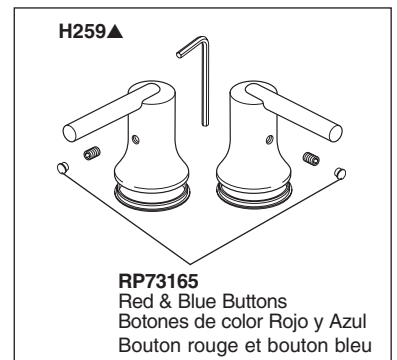

H259▲

RP73165
Red & Blue Buttons
Botones de color Rojo y Azul
Bouton rouge et bouton bleu