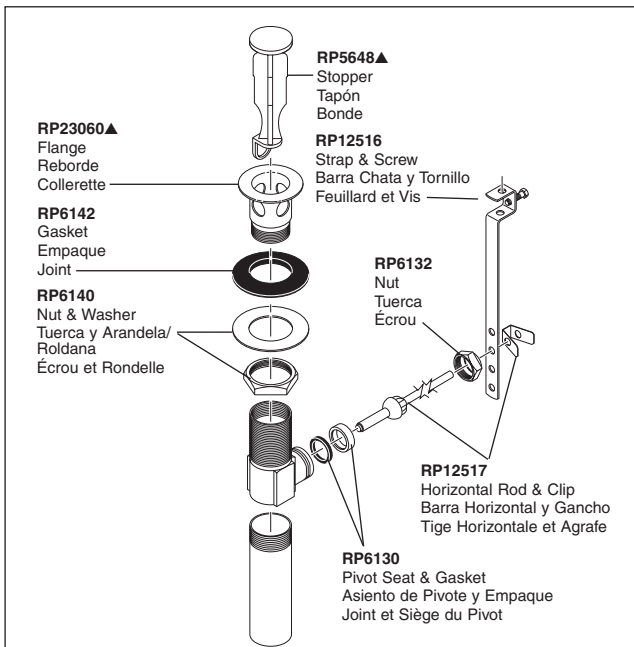

**RP47029**  
Bracket  
Soporte  
Fixation

**RP47030**  
Nut & Wrench  
Assembly  
Llave  
Clé

**RP74666▲**  
Lift Rod & Finial  
Pomo de la barra de alzar  
Grain de la Tirette

**RP60352**  
Bonnet Nuts  
Bonetes/Capuchones  
Chapeaux Filetés

**RP60400**  
Valve Assembly  
Ensamble de la Válvula  
Soupape

**RP73166▲**  
Base & Gasket  
Base y Empaque  
Embase et Joint

**RP73168**  
Gasket  
Empaque  
Joint

**RP62378**  
End Valve Bushings  
Bujes de la válvula  
del extremo  
Douilles de valve  
d'extrémité

**RP51243**  
Gaskets (2)  
Empaques (2)  
Joints (2)

**RP62243**  
Nuts & Washers  
Tuercas y Arandelas  
Écrous et Rondelles

**RP73590**  
End Valve  
Válvula del extremo  
Valve d'extrémité

**RP5648▲**  
Stopper  
Tapón  
Bonde

**RP12516**  
Strap & Screw  
Barra Chata y Tornillo  
Feuillard et Vis

**RP23060▲**  
Flange  
Reborde  
Collerette

**RP6142**  
Gasket  
Empaque  
Joint

**RP6140**  
Nut & Washer  
Tuercas y Arandela/  
Roldana  
Écrou et Rondelle