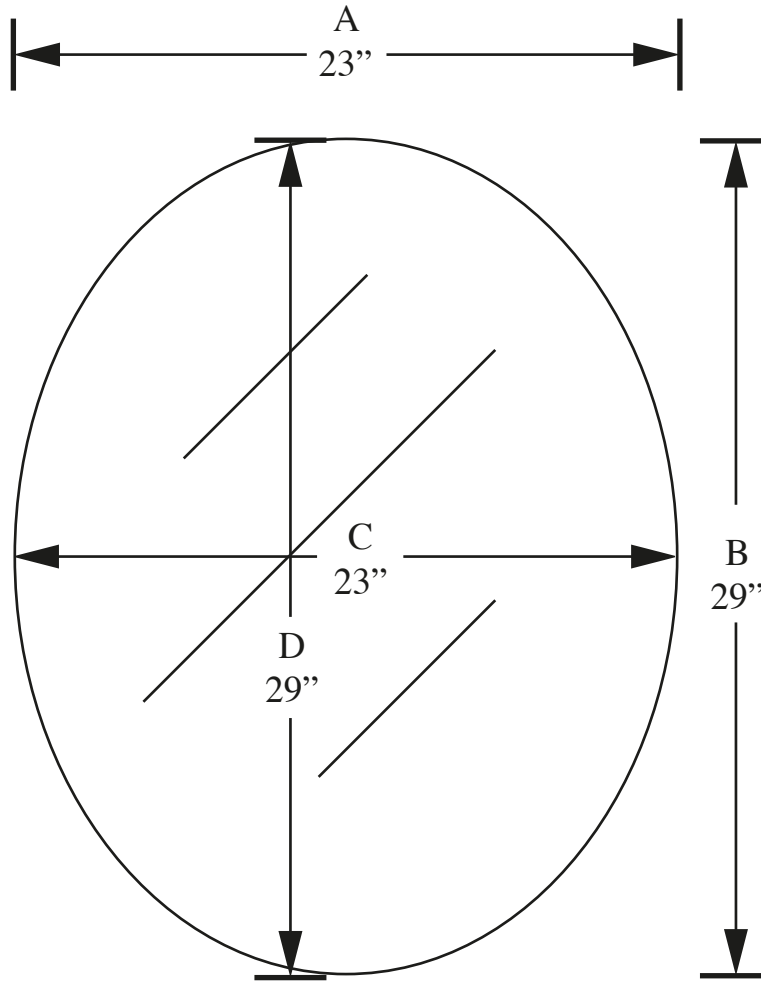

Fushcia Oval

(Frameless)

Model #	A	B	C	D
3014	23 '' 58 cm	29 '' 74 cm	23 '' 58 cm	29 '' 74 cm