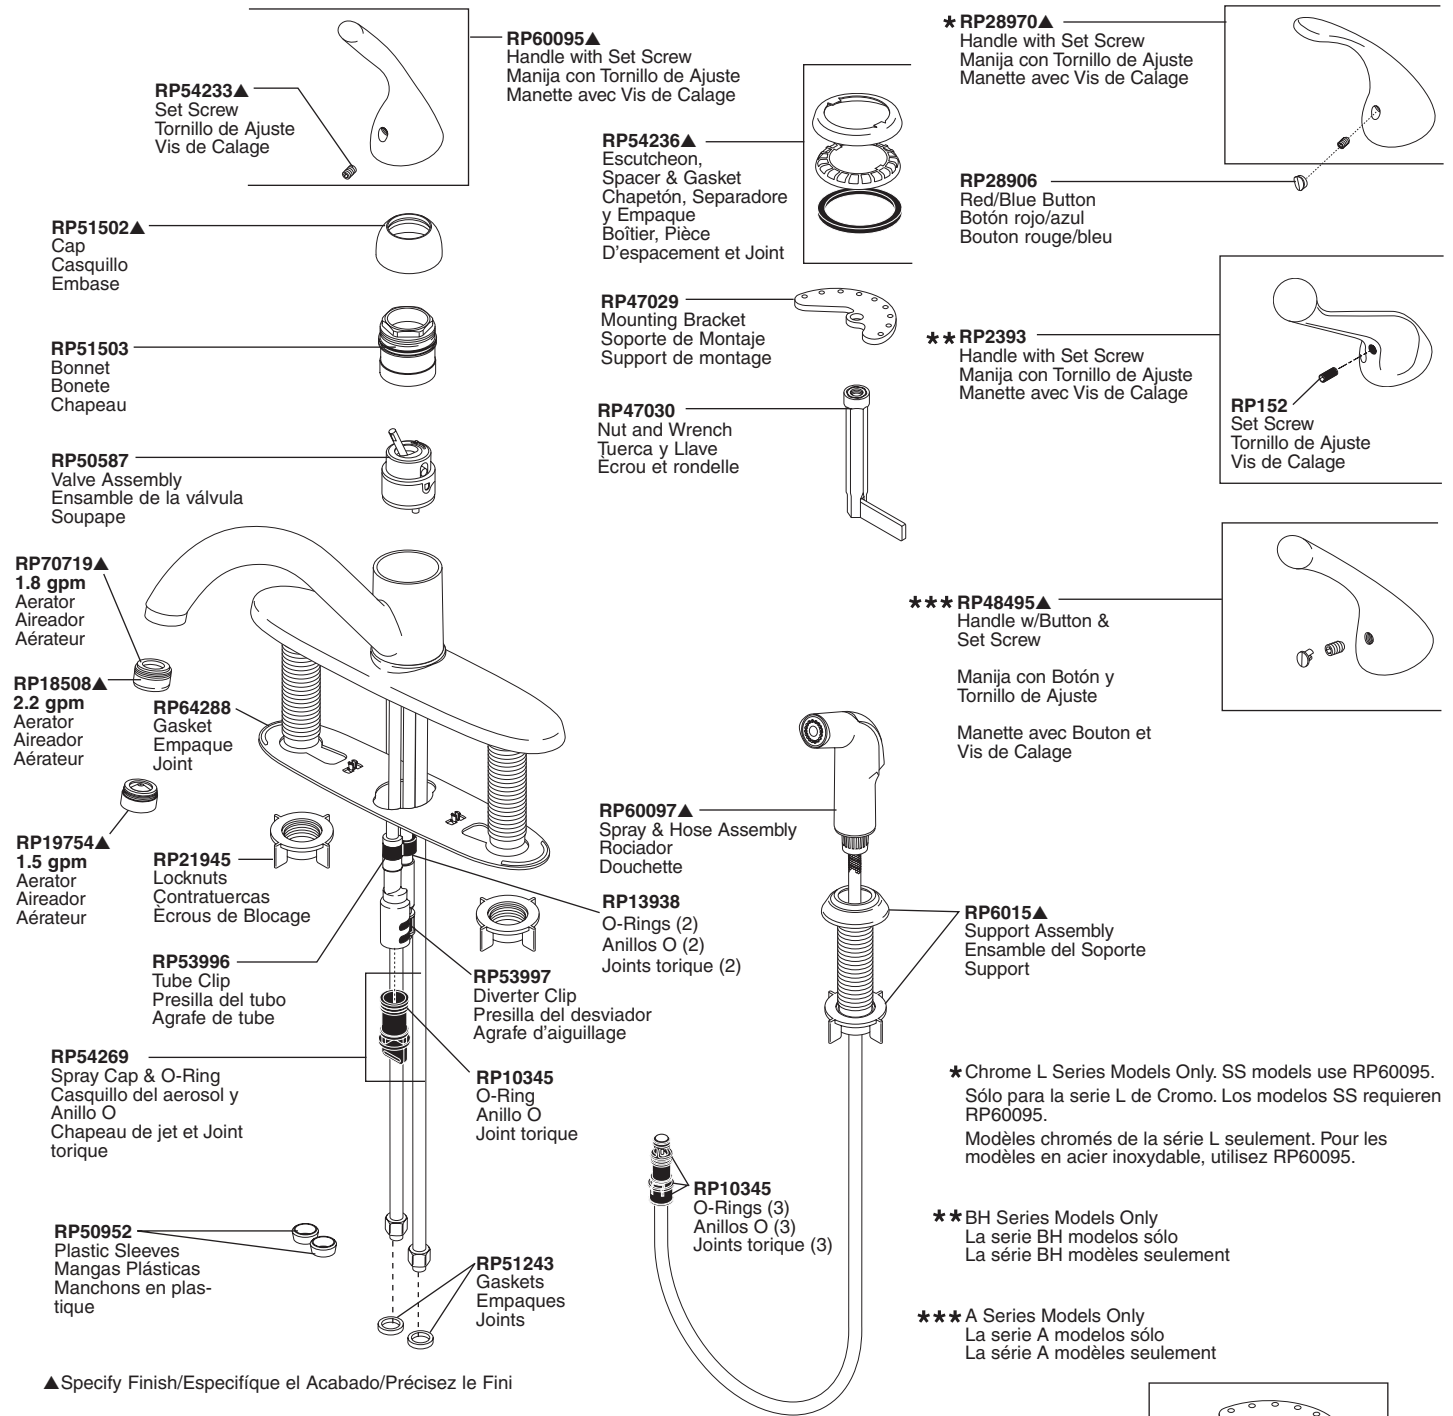

100-DST, 101-DST, 175-DST, 300-DST & 400-DST

▲Specify Finish/Especifique el Acabado/Précisez le Fini

RP63263
Adapters
3/8"-24 UNEF to 1/2"-20 UN &
3/8"-24 UNEF to 1/2"-14 NPSM
Adaptadors
3/8"-24 UNEF a 1/2"-20 UN &
3/8"-24 UNEF a 1/2"-14 NPSM
Adaptateurs
3/8 po-24 UNEF à 1/2 po-20 UN et
3/8 po-24 UNEF à 1/2 po-14 NPSM

RP63265
Adapters
(10) 3/8"-24 UNEF
to 1/2"-14 NPSM
Adaptadors
(10) 3/8"-24 UNEF
a 1/2"-14 NPSM
Adaptateurs
(10) 3/8 po-24 UNEF
à 1/2 po-14 NPSM

RP63264
Adapters
(10) 3/8"-24 UNEF
to 1/2"-20 UN
Adaptadors
(10) 3/8"-24 UNEF
a 1/2"-20 UN
Adaptateurs
(10) 3/8 po-24 UNEF
à 1/2 po-20 UN