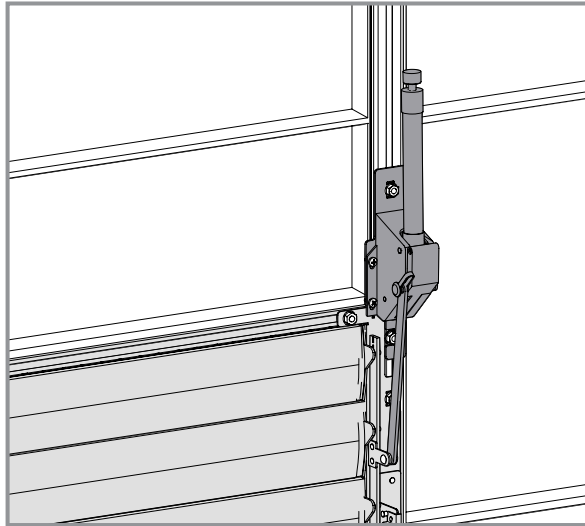

# Automatic Side Louver Opener

Approx. Dim.

9W x 26L x 4H cm / 3.5"W x 10.2"L x 1.5"L