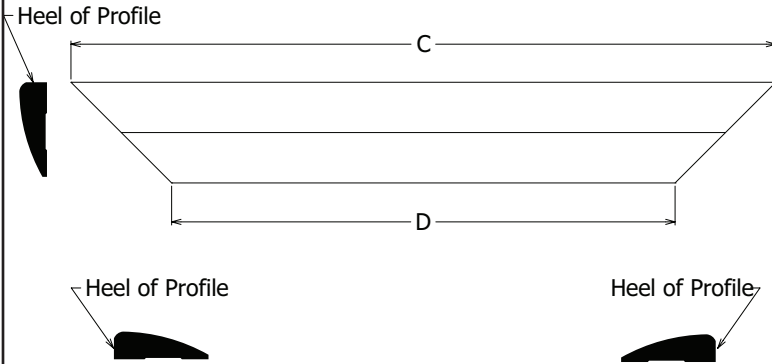

### Dimension Table

Code	Imperial Frac. (in)	Imperial Deci. (in)	Metric Deci. (mm)
A	83.11/32	83.343	2116.9
B	81.1/8	81.125	2060.6
C	40.11/16	40.688	1033.5
D	36.1/4	36.252	920.8
Tol.	+/-1/32 unless specified	+/-0.031 unless specified	+/-0.8 unless specified