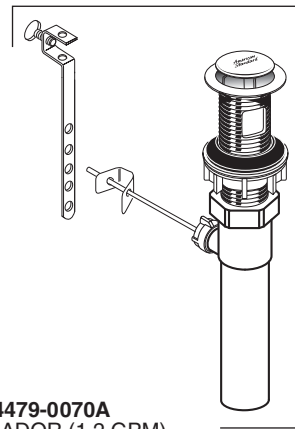

M918511-0070A
TORNILLOS DEL CARTUCHO

M964479-0070A
AIREADOR (1,2 GPM)

M922917-0070A
AIREADOR (0,5 GPM)

M953465-YYY0A
CONJUNTO DE DESAGÜE PLÁSTICO

M953450-YYY0A
CONJUNTO DE DESAGÜE METÁLICO