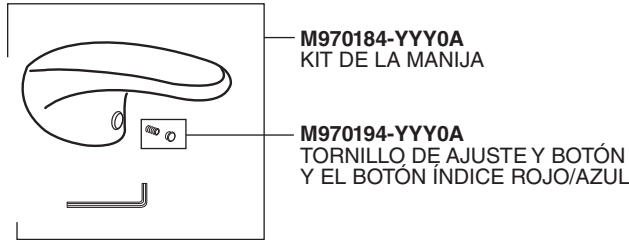

American Standard

COLONY® PRO
LLAVE CENTRAL
MONOCOMANDO
PARA LAVABO

NÚMEROS DE MODELO

7075.054 / 7075.055 / 7075.056
7075.050 / 7075.004 / 7075.005
7075.006 / 7075.002 / 7075.000

Reemplace las "YYY" por el código de acabado correspondiente

CROMO PULIDO	002
BRONCE LEGADO	278
NÍQUEL SATINADO	295

M970184-YYY0A
KIT DE LA MANIJA

M970194-YYY0A
TORNILLO DE AJUSTE Y BOTÓN Y EL BOTÓN ÍNDICE ROJO/AZUL

M907315-YYY0A
TAPA DEL CARTUCHO