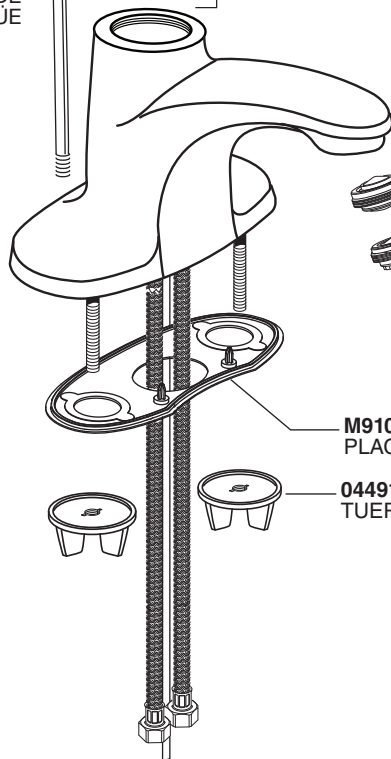

M922383-0070A
LLAVE AIREADOR

044912-0070A
TUERCA DE MONTAJE

LÍNEA DE AYUDA DIRECTA

Si desea obtener información o tiene preguntas, llame sin cargo al (1) 800-442-1902.

Lunes a Viernes 8:00 a.m. a 6:00 p.m.
Sabado 10:00 a.m. a 4:00 p.m.
Hora normal del este

EN CANADÁ: 1-800-387-0369
(TORONTO: 1-905-306-1093)

Los días de semana de 8:00 a.m. a 7:00 p.m.
Hora normal del este

EN MÉXICO: 01-800-839-1200

PART OF **LIXIL**