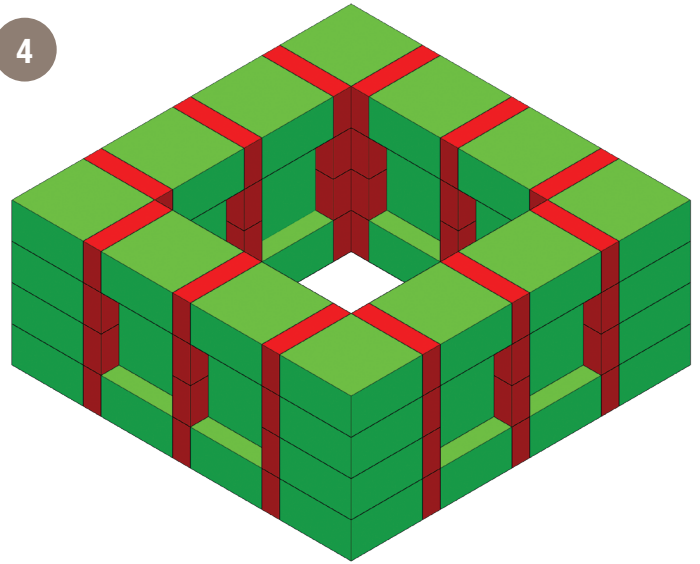

## SQUARE PLANTER No. 02

Jardinara Cuadrada Dos

\* Measurements for projects are approximate. Las medidas de los proyectos son aproximadas.

STONE COLORS VARY BY REGION LOS COLORES DE LOS BLOQUES TIENEN VARIAN DE ACUERDO A LA REGION

Imagine. Stack. Create.

# RUMBLESTONE® PROJECT BUILDING INSTRUCTIONS

Edificio del proyecto Instrucciones RumbleStone®

**PAVESTONE®**  
Creating Beautiful Landscapes®

3

4

Imagine. Stack. Create.