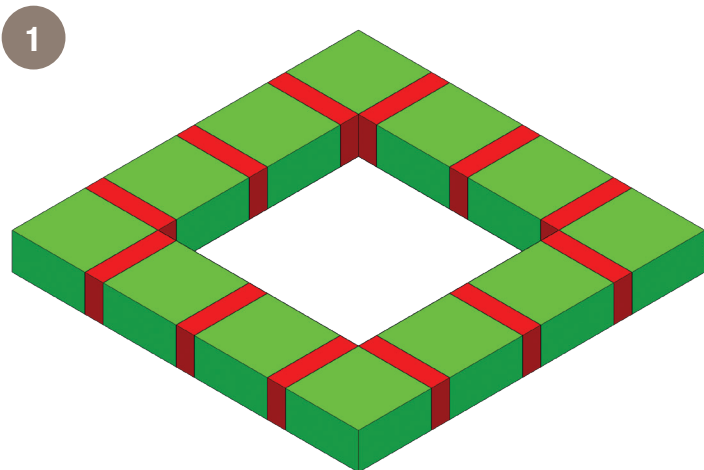

## SQUARE PLANTER No. 02

Jardinara Cuadrada Dos

### NUMBER OF PIECES PER PROJECT:

Número de piezas por proyecto:

### HOME DEPOT SKU#

			Café	Sierra Blend	GreyStone
	<b>Mini</b> Mini	48	163156	397745	164917
	<b>Medium</b> Mediana	40	165955	397681	166379

- **Prepare stable, level project area.** Preparar estable, nivel zona del proyecto.
- **Stack stones, adding construction adhesive between layers.** Pila de piedras, agregando construcción adhesivo entre capas.

\* Measurements for projects are approximate. Las medidas de los proyectos son aproximadas.

STONE COLORS VARY BY REGION LOS COLORES DE LOS BLOQUES TIENEN VARIAN DE ACUERDO A LA REGION

Imagine. Stack. Create.