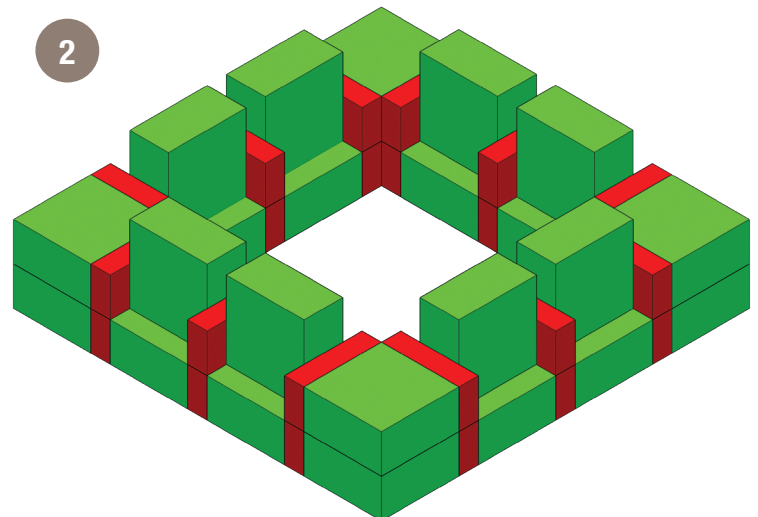

## SQUARE PLANTER No. 02

Jardinara Cuadrada Dos

### NUMBER OF PIECES PER PROJECT:

Número de piezas por proyecto:

### HOME DEPOT SKU#

			Café	Sierra Blend	GreyStone
	<b>Mini</b> Mini	48	163156	397745	164917
	<b>Medium</b> Mediana	40	165955	397681	166379

- **Prepare stable, level project area.** Preparar estable, nivel zona del proyecto.
- **Stack stones, adding construction adhesive between layers.** Pila de piedras, agregando construcción adhesivo entre capas.

\* Measurements for projects are approximate. Las medidas de los proyectos son aproximadas.

STONE COLORS VARY BY REGION LOS COLORES DE LOS BLOQUES TIENEN VARIAN DE ACUERDO A LA REGION

Imagine. Stack. Create.