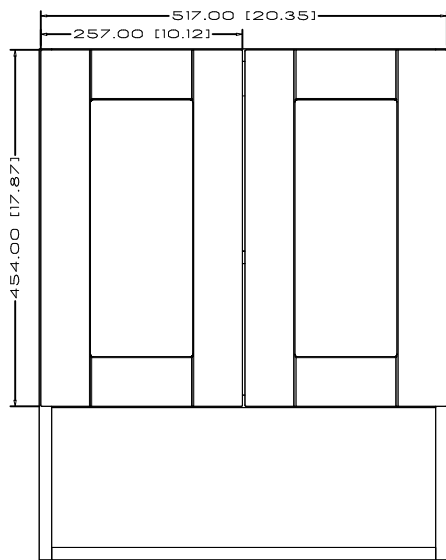

Side View

Front View

Isometric View

DP-DMOJ21COM-W DMOJ21COM-E Rev 1	Ingeniería Calidad	MODELO: IBMDJ21COM-W IBMDJ21COM-E DISEÑO: Ing. Ricardo Chavez Lazo 16/17 Ctl. Álvaro Rodríguez Vázquez Tampa, 8750 TEL. 889016 MODIFICADO POR: CARLOS M. REYES	PLAN: Ideal Mar OFICER JORJEN CABRINET IBMDJ21COM-W IBMDJ21COM-E FECHA: Jan. 28, 2016 COTAS EN PULGADAS
Form: VH-FEN004			