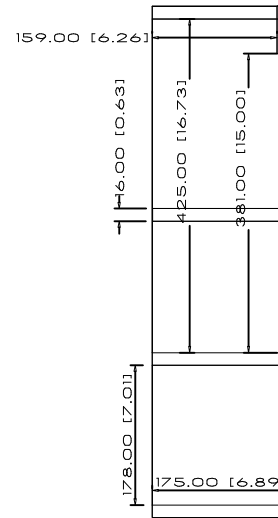

Side View

Front View

Isometric View

DP-DMOJ21COM-W DMOJ21COM-E Rev 1	Ingeniería Calidad	MODELO: IBMDJ21COM-W IBMDJ21COM-E DISEÑO: Ing. Ricardo Chavez Lazo 16/17 Ctl. Álvaro Rodríguez Vázquez Tampa, 8750 TEL. 889016 MODIFICADO POR: CARLOS M. REYES	PLAN: Ideal Mar OFICER JORJEN CABRINET IBMDJ21COM-W IBMDJ21COM-E FECHA: Jan. 28, 2016 COTAS EN PULGADAS
Form: VH-FEN004			