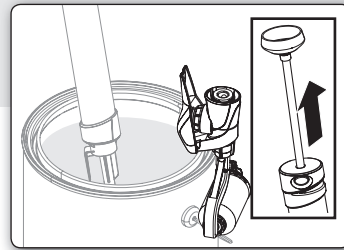

**1-800-760-3844**

Monday - Friday • *Lundi au Vendredi* •  
*Lunes a viernes* 8:00 am - 4:30 pm CST

Setup • Montage • Montaje

Fill • Remplir • Llenar

Roll • Appliquer • Aplicar

Clean • Nettoyez • Limpie

Lubricate • Lubrifier • Lubricar