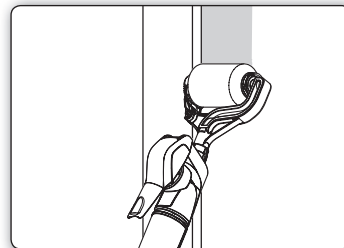

**1-800-760-3844**

Monday - Friday • *Lundi au Vendredi* •  
*Lunes a viernes* 8:00 am - 4:30 pm CST

Setup • Montage • Montaje

Fill • Remplir • Llenar

Roll • Appliquer • Aplicar

Clean • Nettoyez • Limpie

Lubricate • Lubrifier • Lubricar