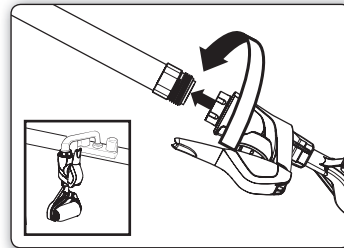

**1-800-760-3844**

Monday - Friday • *Lundi au Vendredi* •  
*Lunes a viernes* 8:00 am - 4:30 pm CST

Setup • Montage • Montaje

Fill • Remplir • Llenar

Roll • Appliquer • Aplicar

Clean • Nettoyez • Limpie

Lubricate • Lubrifier • Lubricar