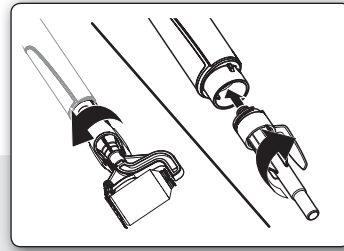

**1-800-760-3844**

Monday - Friday • *Lundi au Vendredi* •  
*Lunes a viernes* 8:00 am - 4:30 pm CST

Setup • Montage • Montaje

Fill • Remplir • Llenar

Roll • Appliquer • Aplicar

Clean • Nettoyez • Limpie

Lubricate • Lubrifier • Lubricar