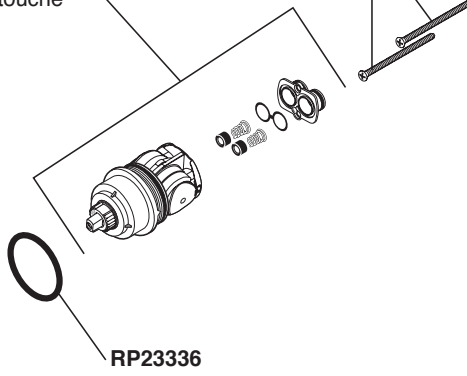

T17051, T17251, T17251-H2O, T17451 & T17451-H2O Models / Modelos / Modèles

RP62283 ▲
Showerhead
Cabeza de Rogadora
Pomme de Douche

RP70171 ▲
Showerhead
Cabeza de Rogadora
Pomme de Douche

RP6023 ▲
Shower Arm
Brazo de la Rogadora
Tuyau de Pomme de Douche

RP52144 ▲
Shower Flange
Pestaña de la Rogadora
Collerette

RP196 ▲
Trim Screws/Atornillos de
Franja/Vis de Finition

RP12630 ▲
For Longer Screws
Para Tornillos Más Grandes
Pour Vis Plus Longues

*** RP46463**
Cartridge Assembly
Cartucho
Cartouche

RP37731 ▲
Trim Sleeve
Manga de Franja
Manchon de Finition

RP52588 ▲
Escutcheon
Roseta
Rosace avec Orifice

RP23336
O-Ring
Anillo "O"
Joint Torique

RP32105
Screw/Tornillo/Vis
NOTE: Do NOT
overtighten screw.
NOTA: NO apriete
demasiado el
tornillo.
NOTE: NE serrez
PAS trop la vis.

RP52146 ▲
Handle Assembly
Ensamble de la Manija
Poignée

RP52148 ▲
Tub Spout/Pull-up Diverter
Tubo de Salida para Bañera/
Desviador de Halar
Bec/Avec Dérivation sur Embout