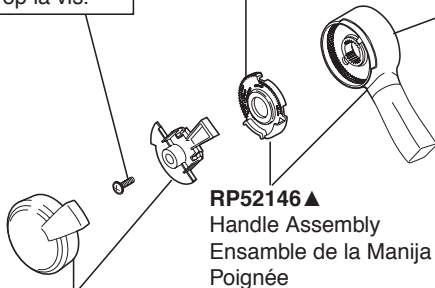

RP37731 ▲
Trim Sleeve
Manga de Franja
Manchon de Finition

RP52588 ▲
Escutcheon
Roseta
Rosace avec Orifice

RP23336
O-Ring
Anillo "O"
Joint Torique

RP32105
Screw/Tornillo/Vis
NOTE: Do NOT
overtighten screw.
NOTA: NO apriete
demasiado el
tornillo.
NOTE: NE serrez
PAS trop la vis.

RP32102
Rotational Limit Stop
Tope para Limitar
Butée Rotative

RP28598
Decal (Red/Blue)
Etiqueta (Rojo/Azul)
Etiquette (Rouge/Bleu)

RP52147 ▲
Temperature Knob and Cover
Perilla de la Temperatura y Cubierta
Poignée de Réglage de Température

RP52146 ▲
Handle Assembly
Ensamble de la Manija
Poignée

RP52148 ▲
Tub Spout/Pull-up Diverter
Tubo de Salida para Bañera/
Desviador de Halar
Bec/Avec Dérivation sur Embout