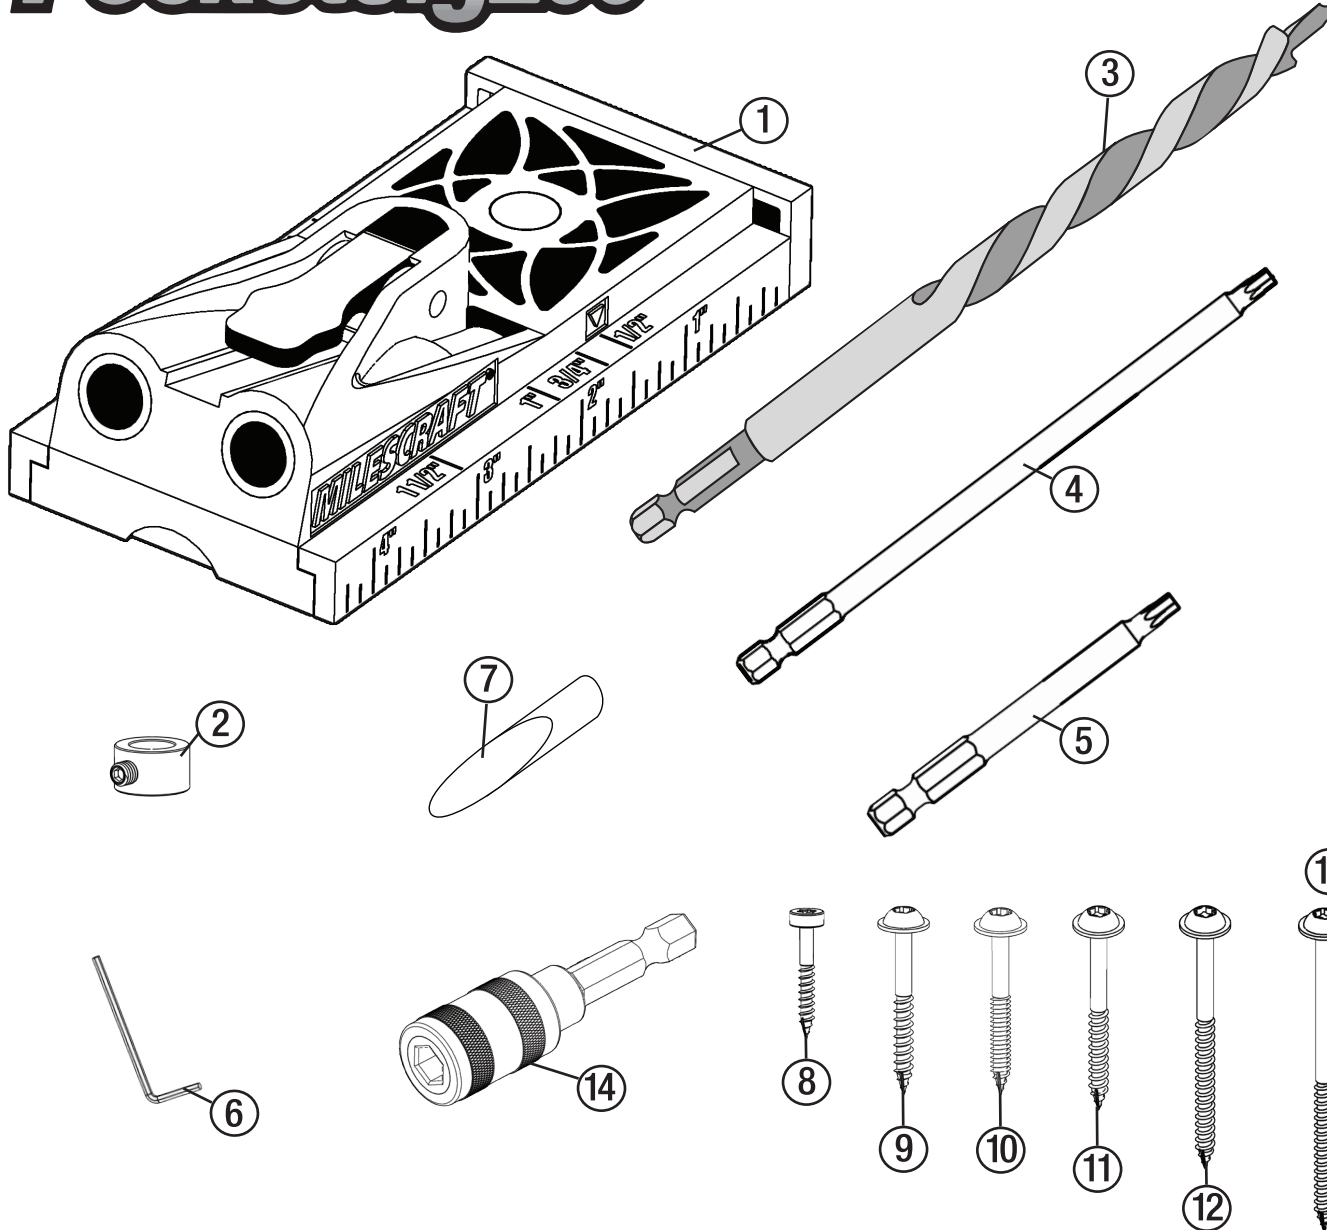

REPLACEMENT PARTS

PIÈCES DE RECHANGE
COMPONENTES DE REPUESTO
ERSATZTEILE

PocketJig200™

Model
Modèle
Modelo
Modell

1323

Always the Better Idea.®

English-1323

Part #	Description	Qty
1	60271 PocketJig200™	1
2	60365 3/8" Stop Collar	1
3	70141 3/8" Drill Bit	1
4	70148 6" T20 Driver	1
5	70147 3" T20 Driver	1
6	70236 Hex Key	1
7	71057 Pocket Plugs	10
8	70164 1" T20 Pocket Screws, Coarse	10
9	70159 1-1/4" T20 Pocket Screws, Coarse	10
10	70160 1-1/4" T20 Pocket Screws, Fine	10
11	70161 1-1/2" T20 Pocket Screws, Coarse	10
12	70162 2" T20 Pocket Screws, Coarse	10
13	70163 2-1/2" T20 Pocket Screws, Coarse	10
14	70157 Connector	1

Français-1323

Pièce #	Description	Qté
1	60271 PocketJig200™	1
2	60365 Bague de butée 9,5mm	1
3	70141 Foret 9,5mm	1
4	70148 Mèche 150mm T20	1
5	70147 Mèche 76mm T20	1
6	70236 Clé hexagonale	1
7	71057 Fiches	10
8	70164 Vis de perçage dissimulé 25mm T20, gros	10
9	70159 Vis de perçage dissimulé 30mm T20, gros	10
10	70160 Vis de perçage dissimulé 30mm T20, fins	10
11	70161 Vis de perçage dissimulé 40mm T20, gros	10
12	70162 Vis de perçage dissimulé 50mm T20, gros	10
13	70163 Vis de perçage dissimulé 64mm T20, gros	10
14	70157 Connector	1

Deutsch-1323

Teile #	Bezeichnung	Menge
1	60271 PocketJig200™	1
2	60365 Tiefenstopp 9,5mm (3/8 Zoll)	1
3	70141 Stufenbohrer, HSS, 9,5mm (3/8 Zoll)	1
4	70148 Schraubendreher-Bit, 150mm, T-20	1
5	70147 Schraubendreher-Bit, 76mm, T-20	1
6	70236 Inbusschlüssel	1
7	71057 Pocket Dübel, 9,5mm	10
8	70164 T-20 Pocket Schrauben, 25mm, grob	10
9	70159 T-20 Pocket Schrauben, 30mm, grob	10
10	70160 T-20 Pocket Schrauben, 30mm, fein	10
11	70161 T-20 Pocket Schrauben, 40mm, grob	10
12	70162 T-20 Pocket Schrauben, 50mm, grob	10
13	70163 T-20 Pocket Schrauben, 64mm, grob	10
14	70157 Connector	1