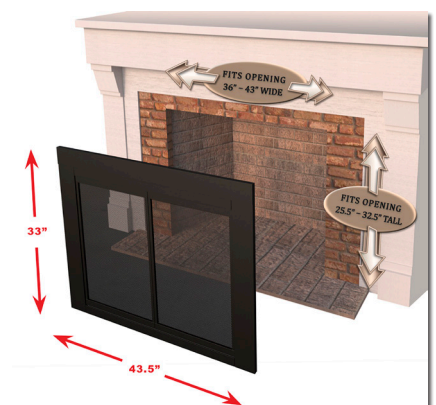

### Antes de comprar, tome la medida correcta

**1 For Masonry fireplaces only – not prefabricated.** This Fireplace Glass Door is designed to surface mount on the outside of the fireplace.

**Únicamente para chimeneas de mampostería, no prefabricadas.** Esta puerta de vidrio para chimenea está diseñada para montaje superficial sobre la parte exterior de la chimenea.

**2** Measure the width and height of your fireplace opening to the nearest 1/8 in.

Mida el ancho y la altura de la abertura de la chimenea y redondee al medio centímetro.

**3** Select the required size based on the Glass Door sizing chart below.

Seleccione el tamaño necesario según la tabla de tamaños de puertas de vidrio a continuación.

**Small Door/  
Puerta pequeña**

**Medium Door/  
Puerta mediana**

**Large Door/  
Puerta grande**

SIZE/ TAMAÑO	FITS FIREPLACE OPENING/ SE ADAPTA ABERTURA DE LA CHIMENEA		OVERALL DOOR DIMENSION/ DIMENSIONES TOTALES DE LAS PUERTAS Width x Height/Anchura x Altura *Height includes 2" riser bar/ *La altura incluye una barra de 2"
	WIDTH/ANCHURA	HEIGHT/ALTURA Height includes 2" riser bar/ La altura incluye una barra de 2"	
Small/ Pequeño	30" - 37"	22.5" - 29.5"	37.5" x 30"*
Medium/ Mediano	30" - 37"	25.5" - 32.5"	37.5" x 33"*
Large/ Grande	36" - 43"	25.5" - 32.5"	43.5" x 33"*