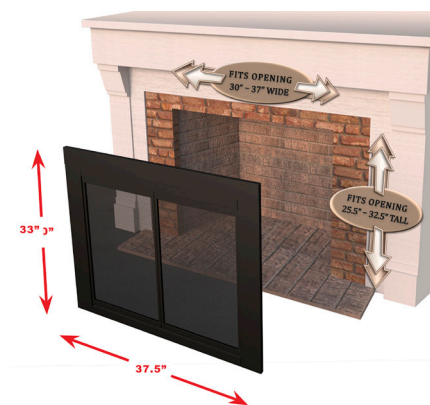

### Antes de comprar, tome la medida correcta

**1 For Masonry fireplaces only – not prefabricated.** This Fireplace Glass Door is designed to surface mount on the outside of the fireplace.

**Únicamente para chimeneas de mampostería, no prefabricadas.** Esta puerta de vidrio para chimenea está diseñada para montaje superficial sobre la parte exterior de la chimenea.

**2** Measure the width and height of your fireplace opening to the nearest 1/8 in.

Mida el ancho y la altura de la abertura de la chimenea y redondee al medio centímetro.

**3** Select the required size based on the Glass Door sizing chart below.

Seleccione el tamaño necesario según la tabla de tamaños de puertas de vidrio a continuación.

**Small Door/  
Puerta pequeña**

**Medium Door/  
Puerta mediana**

**Large Door/  
Puerta grande**

SIZE/ TAMAÑO	FITS FIREPLACE OPENING/ SE ADAPTA ABERTURA DE LA CHIMENEA		OVERALL DOOR DIMENSION/ DIMENSIONES TOTALES DE LAS PUERTAS Width x Height/Anchura x Altura *Height includes 2" riser bar/ *La altura incluye una barra de 2"
	WIDTH/ANCHURA	HEIGHT/ALTURA Height includes 2" riser bar/ La altura incluye una barra de 2"	
Small/ Pequeño	30" - 37"	22.5" - 29.5"	37.5" x 30"*
Medium/ Mediano	30" - 37"	25.5" - 32.5"	37.5" x 33"*
Large/ Grande	36" - 43"	25.5" - 32.5"	43.5" x 33"*