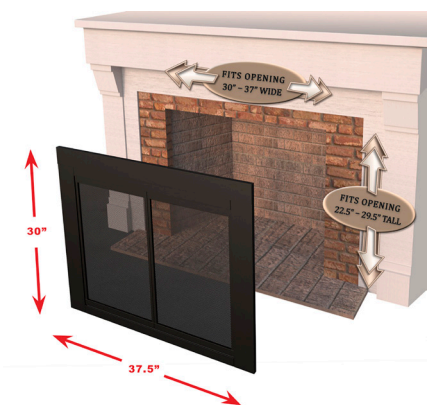

### Antes de comprar, tome la medida correcta

**1 For Masonry fireplaces only – not prefabricated.** This Fireplace Glass Door is designed to surface mount on the outside of the fireplace.

**Únicamente para chimeneas de mampostería, no prefabricadas.** Esta puerta de vidrio para chimenea está diseñada para montaje superficial sobre la parte exterior de la chimenea.

**2** Measure the width and height of your fireplace opening to the nearest 1/8 in.

Mida el ancho y la altura de la abertura de la chimenea y redondee al medio centímetro.

**3** Select the required size based on the Glass Door sizing chart below.

Seleccione el tamaño necesario según la tabla de tamaños de puertas de vidrio a continuación.

**Small Door/  
Puerta pequeña**

**Medium Door/  
Puerta mediana**

**Large Door/  
Puerta grande**

SIZE/ TAMAÑO	FITS FIREPLACE OPENING/ SE ADAPTA ABERTURA DE LA CHIMENEA		OVERALL DOOR DIMENSION/ DIMENSIONES TOTALES DE LAS PUERTAS Width x Height/Anchura x Altura *Height includes 2" riser bar/ *La altura incluye una barra de 2"
	WIDTH/ANCHURA	HEIGHT/ALTURA Height includes 2" riser bar/ La altura incluye una barra de 2"	
Small/ Pequeño	30" - 37"	22.5" - 29.5"	37.5" x 30"*
Medium/ Mediano	30" - 37"	25.5" - 32.5"	37.5" x 33"*
Large/ Grande	36" - 43"	25.5" - 32.5"	43.5" x 33"*