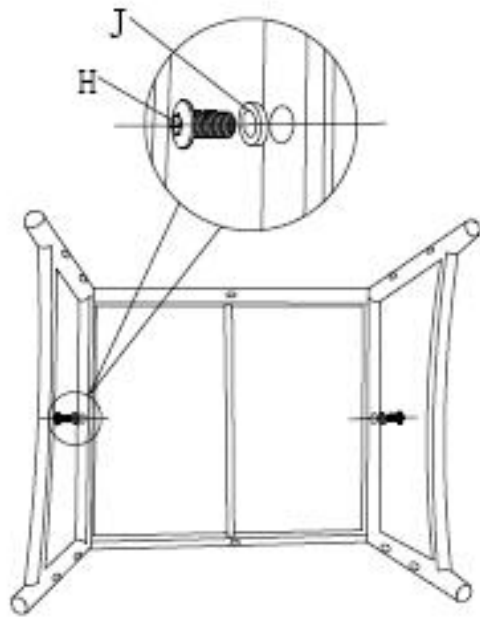

ASSEMBLY MANUAL

parts list

A		4	G	 glass	1
B		2	H	 M6X40MM	10
C		2	I	 M6X35MM	30
D		1	J	 Gasket	40
E		2	K	 M6 Wrench	
F		2			

1.

H  2PCS
 J  2PCS

2.

H  2PCS
 J  2PCS

3.

I  10PCS
 J  10PCS

4.

1.

H 2PCS
J 2PCS

2.

I 10PCS
J 10PCS

3.