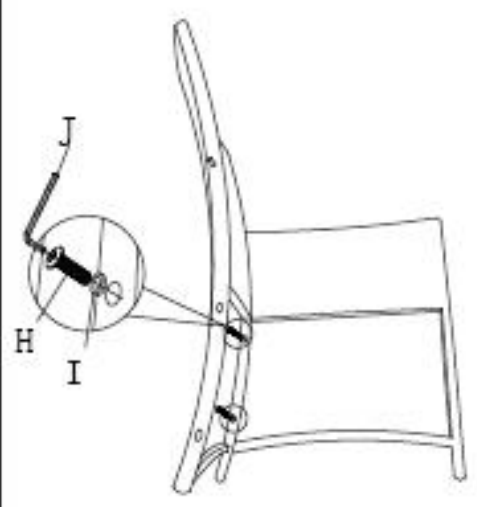

ASSEMBLY MANUAL

parts list

A		4	G	 glass	1
B		2	H	 M6X40MM	10
C		2	I	 M6X35MM	30
D		1	J	 Gasket	40
E		2	K	 M6 Wrench	
F		2			

1.

H  2PCS
 J  2PCS

2.

H  2PCS
 J  2PCS

3.

I  10PCS
 J  10PCS

4.

1.

H 2PCS
J 2PCS

2.

I 10PCS
J 10PCS

3.