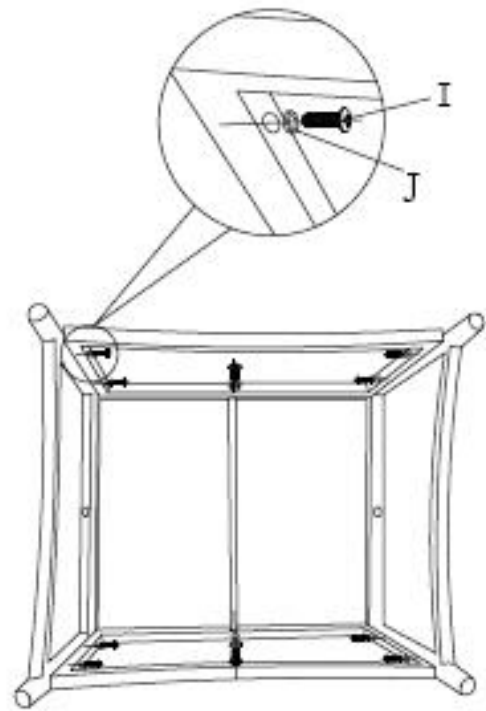

ASSEMBLY MANUAL

parts list

A		4	G	 glass	1
B		2	H	 M6X40MM	10
C		2	I	 M6X35MM	30
D		1	J	 Gasket	40
E		2	K	 M6 Wrench	
F		2			

1.

H  2PCS
 J  2PCS

2.

H  2PCS
 J  2PCS

3.

I  10PCS
 J  10PCS

4.

1.

H 2PCS
J 2PCS

2.

I 10PCS
J 10PCS

3.