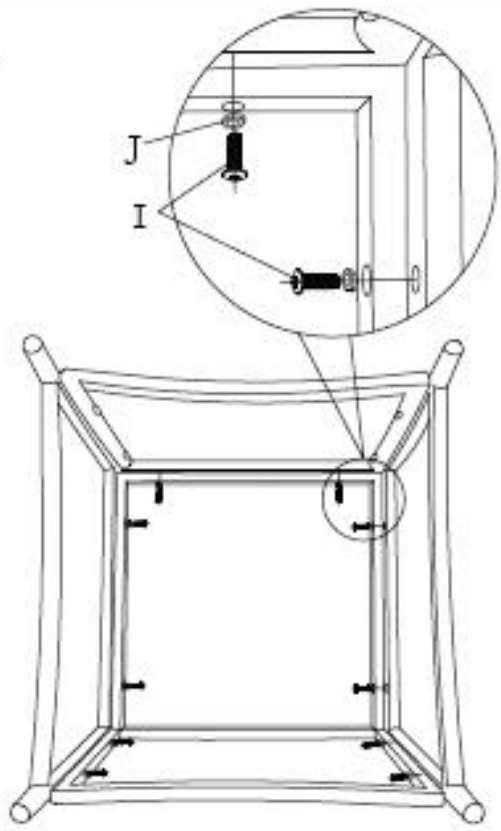

ASSEMBLY MANUAL

parts list

A		4	G	 glass	1
B		2	H	 M6X40MM	10
C		2	I	 M6X35MM	30
D		1	J	 Gasket	40
E		2	K	 M6 Wrench	
F		2			

1.

H  2PCS
 J  2PCS

2.

H  2PCS
 J  2PCS

3.

I  10PCS
 J  10PCS

4.

1.

H 2PCS
J 2PCS

2.

I 10PCS
J 10PCS

3.