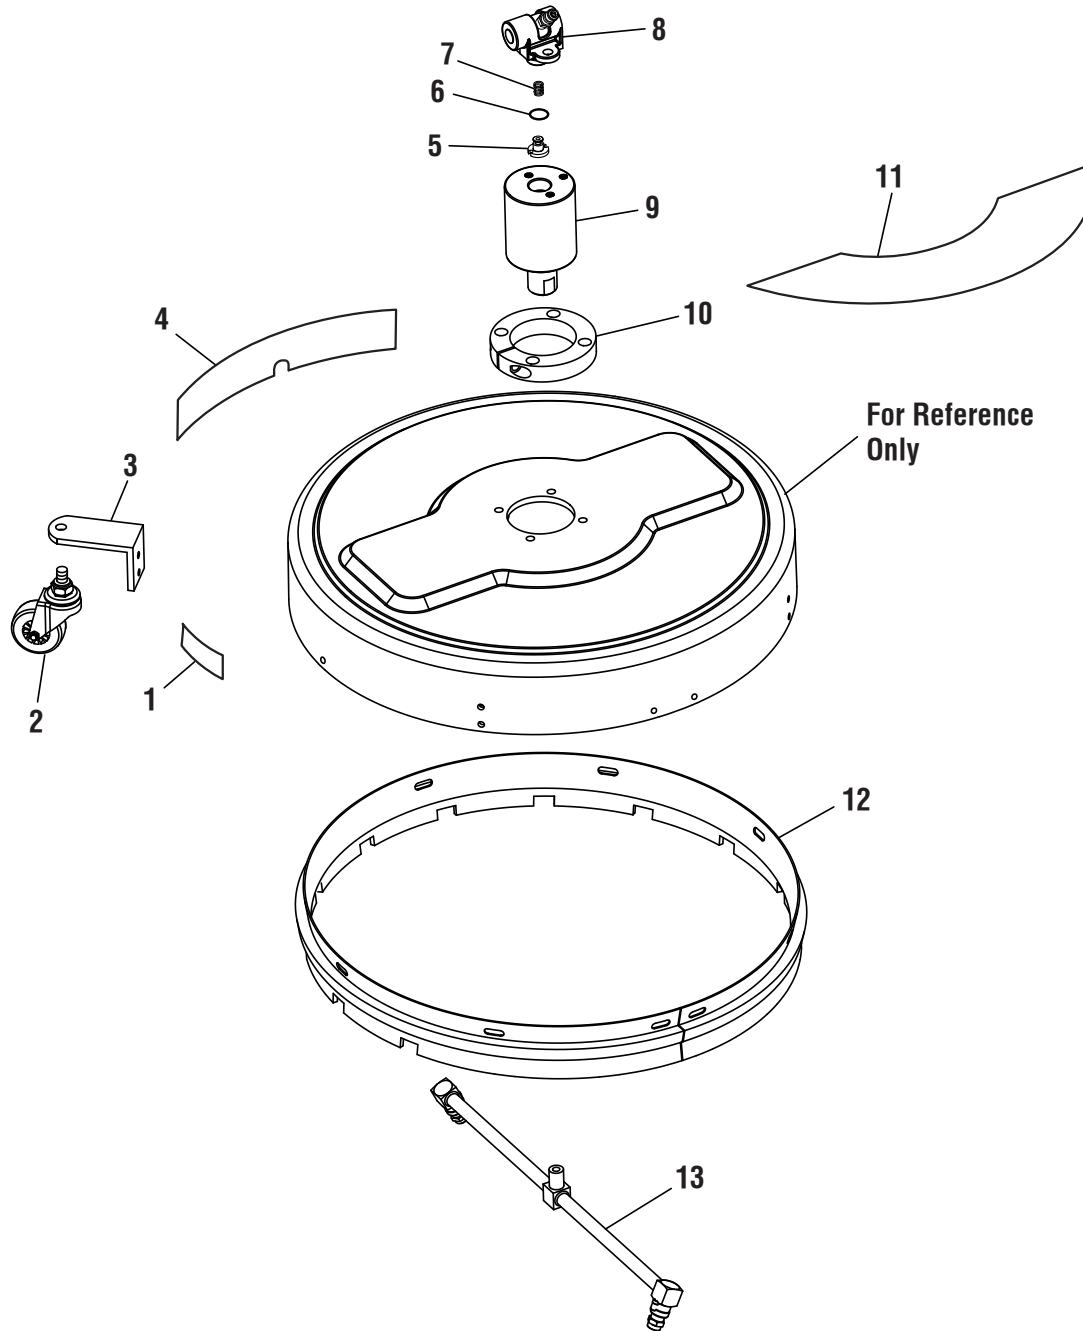

RIDGID
21 in. Surface Cleaner Attachment
Item No. RD31018
Mfg. No. 308999030
Replacement Parts List

RIDGID
Accessoire de 533 mm (21 po) pour nettoyeur de surface
Article No. RD31018
Fabrication No. 308999030
Liste des pièces de rechange

RIDGID
Accesorio para limpiador de superficie de 533 mm (21 pulg.)
Artículo No. RD31018
Fabricación No. 308999030
Lista de piezas de repuesto

RIDGID - RD31018

RIDGID – RD31018

Always mention the item and manufacturing number in all correspondence regarding your **SURFACE CLEANER** or when ordering replacement parts.

KEY	P/N	DESCRIPTION	QTY
1	940507002	No Hands and Feet Label.....	1
2	307692001	Wheel Assembly.....	4
3	636580001	Wheel Bracket.....	1
4	940707037	Danger and Data Label.....	1
5	694729001	Inlet Valve.....	1
6	570742110	O-Ring.....	1
7	694727001	Spring.....	1
8	308998006	Deck Pivot Assembly.....	1
9	307612001	Deck Swivel Assembly.....	1
10	642511001	Flange.....	1
11	940779140	Performance Label.....	1
12	308445004	Brush Skirt.....	1
13	310533002	Spray Bar Assembly.....	1

PIÈCE	RÉF.	DESCRIPTION	QTÉ
1	940507002	Étiquette mains et pies à l'écart.....	1
2	307692001	Ensemble de roues.....	4
3	636580001	Support de roue	1
4	940707037	Étiquette de danger et de données.....	1
5	694729001	Valve d'entrée.....	1
6	570742110	Joint torique en O.....	1
7	694727001	Ressort	1
8	308998006	Ensemble axe de plateau	1
9	307612001	Ensemble de nettoyage du pivotant.....	1
10	642511001	Flasque.....	1
11	940779140	Étiquette de démarrage.....	1
12	308445004	Jupe à brosse.....	1
13	310533002	Ensemble de pulvérisation barre.....	1
	Non illustré :		
	991000298	Manuel d'utilisation	