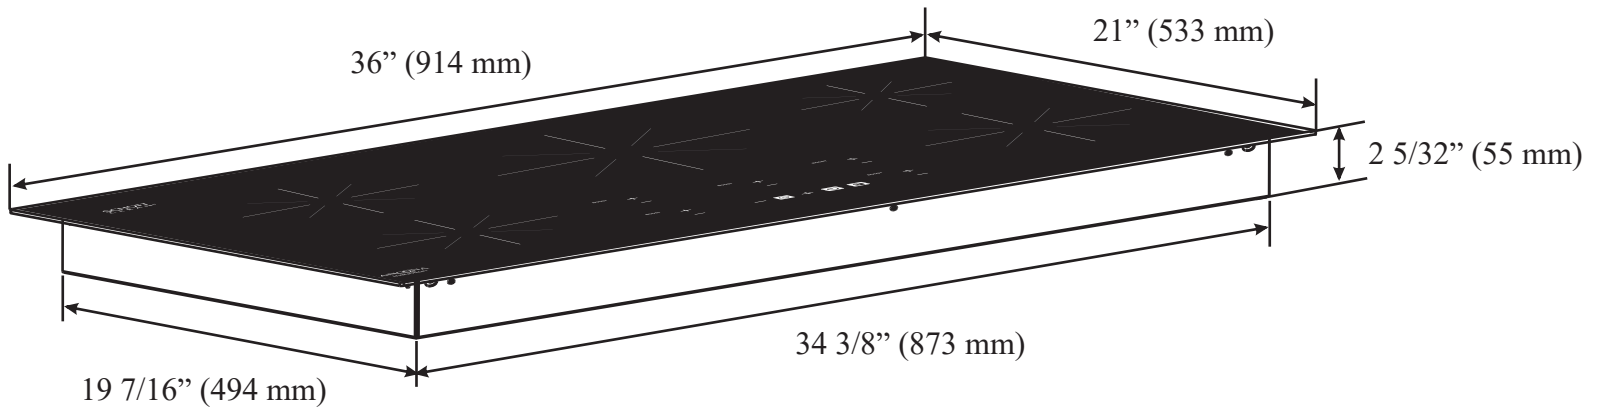

**Ancona Chef 36 inch Induction Cooktop**  
**Ancona Chef table de cuisson à induction 36 po**

Unit/Unité	A		B		C	D		E	F	G
	Min	Max	Min	Max		Min	Max			
Inch/Pouce	347/16	351/32	1911/16	201/16	13/16	24	30	43/16	11/2	24
mm	875	890	500	510	20	610	762	106	38	610

**Note:**

Allow 2" (5 cm) space below the armored cable opening to clear the electric cable and allow space for installation of the junction box on the wall at the back of the cooktop.

Prévoir un espace de 2" (5 cm) sous l'ouverture du câble blindé pour dégager le câble électrique et pour permettre un espace pour l'installation de la boîte de jonction sur le mur derrière la plaque.