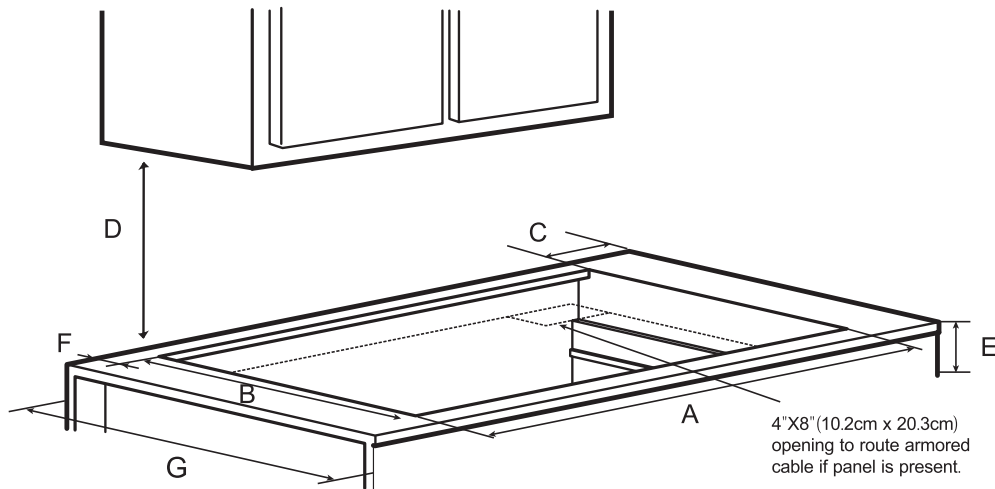

**Ancona Chef 36 inch Induction Cooktop**  
**Ancona Chef table de cuisson à induction 36 po**

Unit/Unité	A		B		C	D		E	F	G
	Min	Max	Min	Max		Min	Max			
Inch/Pouce	347/16	351/32	1911/16	201/16	13/16	24	30	43/16	11/2	24
mm	875	890	500	510	20	610	762	106	38	610

**Note:**

Allow 2" (5 cm) space below the armored cable opening to clear the electric cable and allow space for installation of the junction box on the wall at the back of the cooktop.

Prévoir un espace de 2" (5 cm) sous l'ouverture du câble blindé pour dégager le câble électrique et pour permettre un espace pour l'installation de la boîte de jonction sur le mur derrière la plaque.