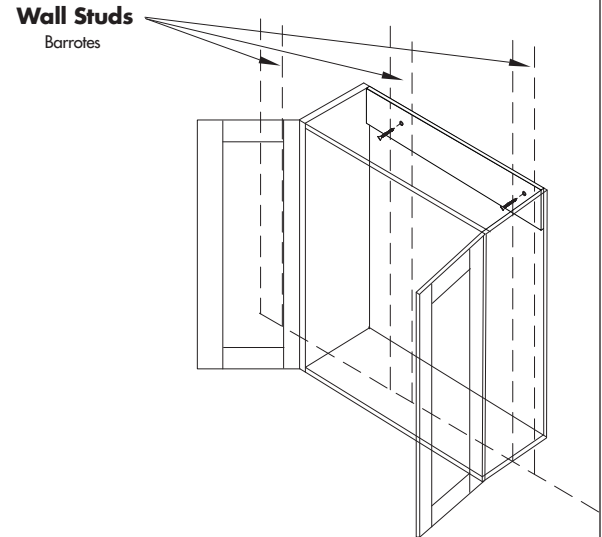

INSTALLATION INSTRUCTIONS OJ - WALL STORAGE CABINET

INSTRUCCIONES DE INSTALACIÓN GABINETE DE PARED

2700 Camino de Verdad
Weslaco, TX 78596
1 (800) 235-7747

1. Determine the location of the cabinet. Fasten the Cabinet to the wall with (2) screws (not provided) into wall studs through the back top rail, or use toggle bolts if necessary.
 2. Pulls: Pulls are attached to the inside of the vanity for shipping. Reattach the pulls to the outside of the doors/drawers.
1. Determine en la pared el área exacta en donde va a quedar colocado el gabinete. Sobre el soporte trasero superior e inferior del gabinete, con el taladro haga dos perforaciones, asegurándose que simultáneamente esté haciendo también las perforaciones a la pared (sobre el barrote de la estructura de la tablaroca). Fije el gabinete de baño con (2) tornillos no incluidas) y si fuera necesario haga uso de taquetes apropiados.
 2. Las jaladeras están colocadas por la parte interior del gabinete para evitar que se maltraten durante el transporte. Es necesario que las desatornille y se coloquen por la parte exterior.