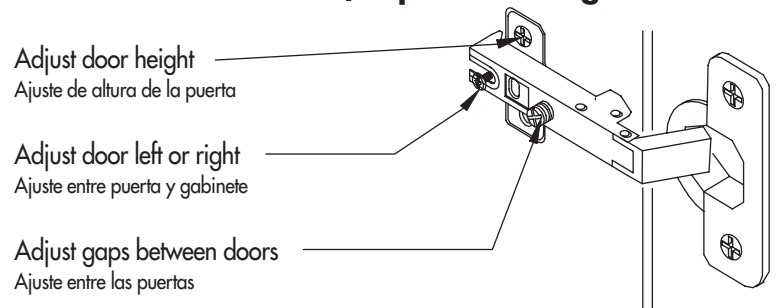

HINGE ADJUSTMENT / Ajuste de bisagras

LIMITED LIFETIME WARRANTY

The product has been manufactured by WoodCrafters Home Products, LLC and is warranted under normal use and service, to be free from defects in material and workmanship for the life of the product from the date purchased. During this warranty period, WoodCrafters Home Products, LLC will repair or replace at WoodCrafters Home Products, LLC sole option, free of charge, any defective part or parts returned with shipping charges prepaid to the distribution center listed below. Please include the original receipt with date of purchase and the nature of the problem. Merchandise not returned prepaid will be refused. Our warranty does not cover damage or failure caused by abuse, misuse, abnormal usage, faulty installation, improper maintenance or any repair other than those by WoodCrafters Home Products, LLC. There are no obligations or liabilities on the part of WoodCrafters Home Products, LLC for consequential damage arising out of or in connection with the use or performance of the product or any indirect damages included, but not limited to labor charges for installation or removal. This warranty gives you specific legal rights, and you may also have other rights that may vary from state to state. Further information regarding this warranty may be obtained without charge by contacting WoodCrafters Home Products, LLC Customer Service. If any Parts are missing or damaged, please call WoodCrafters Home Products, LLC Customer Service at (800) 235-7747, between 8:00 AM and 5:00 PM C.S.

GARANTIA LIMITADA

El producto ha sido fabricado por WoodCrafters TX L.P. y tiene garantía, bajo uso y servicio normales, lo que garantiza al producto por defectos de materiales y fabricación. Durante este periodo, WoodCrafters TX L.P. reparará o reemplazará, bajo su propio costo, cualquier parte o partes defectuosas, que sean enviadas con gastos de envío pagados, al centro de distribución que se enlistan al final de este párrafo. Favor de incluir el recibo original de compra, que indique la fecha de compra y la causa del problema. No se recibirá mercancía enviada por cobrar. Nuestra garantía no cubre daños, por el uso inapropiado o abuso que le den al producto, así como ningún cargo de instalación. Esta garantía tiene específicos derechos legales, así como los derechos que lleguen a cambiar de estado a estado. Si faltará alguna parte o estuviera dañada, favor de llamar al Centro de Atención al Cliente, al número de teléfono sin costo, dentro de los Estados Unidos de América, (800) 235-7747, en el horario de 8:00 AM a 5:00 PM Tiempo del Centro. Para mayor información relacionada a esta garantía, favor de comunicarse al Centro de Atención al Cliente.