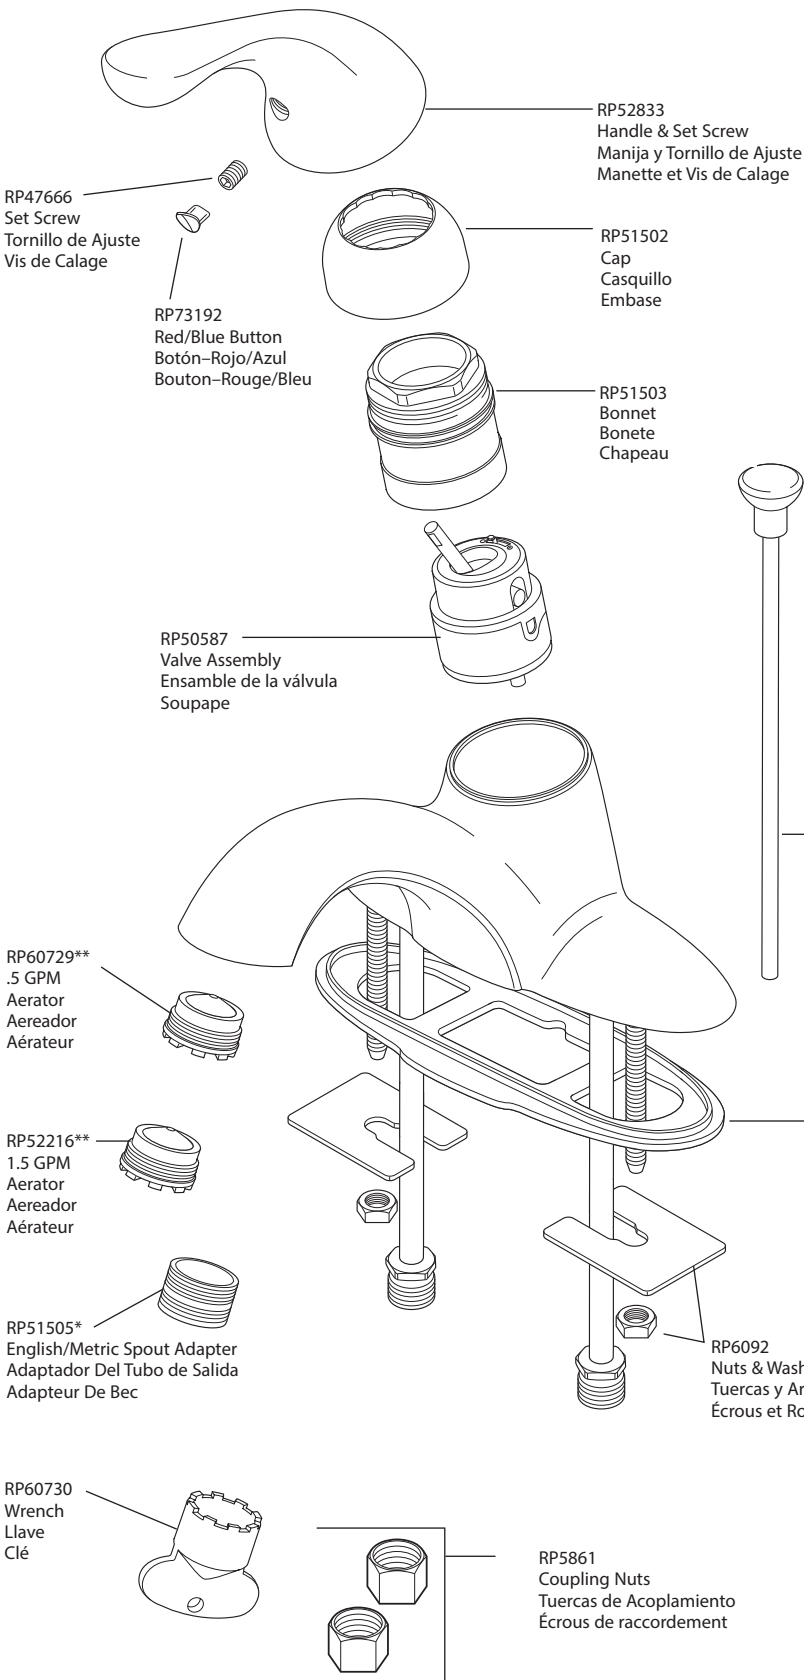

Models/Modelos/Modèles
501LF-WF & 520LF-WFMPU
Series/Series/Seria

RP26533 Metal Pop-Up Assembly Less Lift Rod
Ensamble de Metal del Desagüe Automático Menos la Barra de Alzar
Renvoi Mécanique en Métal Sans la Tige de Manoeuvre

*RP51505 adapter is only compatible with aerators produced before 6/13/2011.

*RP51505 adapter is only compatible with aerators produced before 6/13/2011.

*RP51505 adapter is only compatible with aerators produced before 6/13/2011.

**Si vous n'êtes pas certain de la date de fabrication, veuillez commander les aérateurs de chacun des modèles qui ont les caractéristiques de débit que vous désirez.

RP60729 0.5 GPM	RP60983 1.5 GPM	RP72676 0.35 GPM	RP71111 0.5 GPM	RP54977 1.5 GPM
Aerators for faucets made before 6/13/2011		Aerators for faucets made after 6/13/2011		
Aereadores para llaves de agua/grifos fabricados antes de 6/13/2011		Aereadores para llaves de agua/grifos fabricados después de 6/13/2011		
Aérateurs pour les robinets fabriqués avant le 13/06/2011		Aérateurs pour les robinets fabriqués après le 13/06/2011		
 O-ring Seal Anillos "O" Joints Torique		 Gasket Seal Empaque Joint		