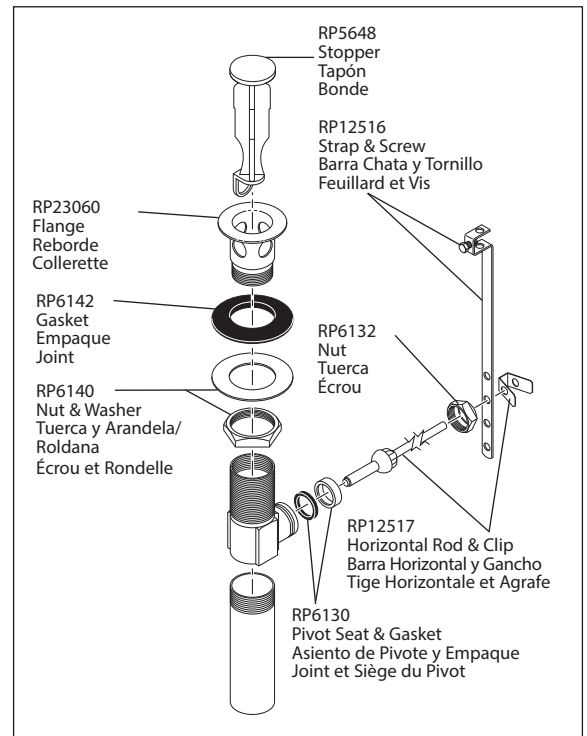

Models/Modelos/Modèles
501LF-WF & 520LF-WFMPU
Series/Series/Seria

RP26533 Metal Pop-Up Assembly Less Lift Rod
Ensamble de Metal del Desagüe Automático Menos la Barra de Alzar
Renvoi Mécanique en Métal Sans la Tige de Manoeuvre

*RP51505 adapter is only compatible with aerators produced before 6/13/2011.

*RP51505 adapter is only compatible with aerators produced before 6/13/2011.

*RP51505 adapter is only compatible with aerators produced before 6/13/2011.

**Si vous n'êtes pas certain de la date de fabrication, veuillez commander les aérateurs de chacun des modèles qui ont les caractéristiques de débit que vous désirez.

RP60729 0.5 GPM	RP60983 1.5 GPM	RP72676 0.35 GPM	RP71111 0.5 GPM	RP54977 1.5 GPM
Aerators for faucets made before 6/13/2011		Aerators for faucets made after 6/13/2011		
Aereadores para llaves de agua/grifos fabricados antes de 6/13/2011		Aereadores para llaves de agua/grifos fabricados después de 6/13/2011		
Aérateurs pour les robinets fabriqués avant le 13/06/2011		Aérateurs pour les robinets fabriqués après le 13/06/2011		
 O-ring Seal Anillos "O" Joints Torique		 Gasket Seal Empaque Joint		