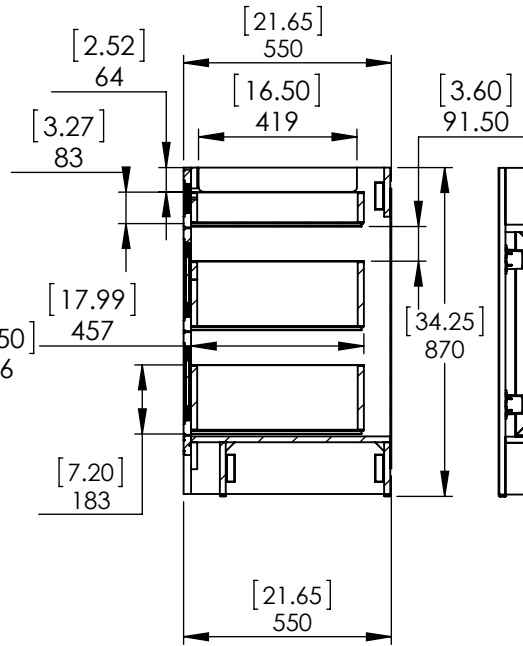

Section A-A Side View