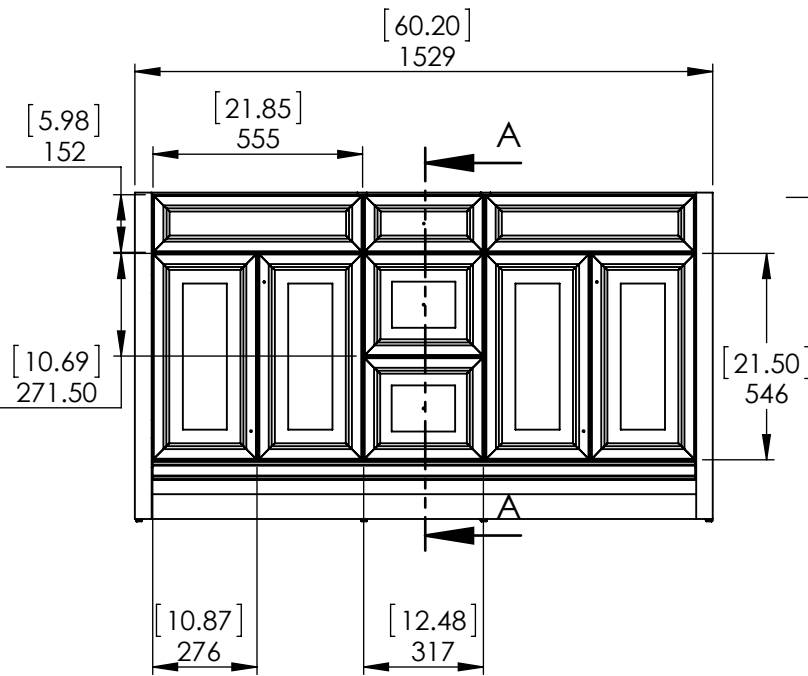

Front View

REV: **A**

ITEM: **BH60-ST BH60-CH BH60-CR
BH60-WH BH60-FG**

NAME: **Brinkhill 60in Vanity**

MATERIAL: **German Beech 4/4
Laminated Particle Board (2
Colours)**

Brinkhill 60in

DWR	LAG	02/26/18
REV	R&D	02/26/18
APP	ING	02/26/18
SCALE: 1:20	MODEL: