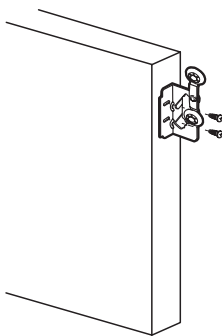

Lift and tilt out door.

Levante la puerta e inclínela hacia fuera.

Levez, inclinez la porte vers l'extérieur et retirez-la.

Replace rollers and pre-adjust close to old roller settings.  
Install guide. Gently turn adjustment nut. **DO NOT OVER-TIGHTEN!**

Cambie las ruedas y regúlelas aproximadamente igual que las viejas. Instale el guía. Gire la tuerca reguladora suavemente. **¡NO LA AJUSTE DEMASIADO!**

Remplacez les roulettes et pré-réglez selon les réglages des vieilles roulettes. Installez un guide. Tournez délicatement l'écrou de réglage. **NE PAS RESSERRER EXCESSIVEMENT!**