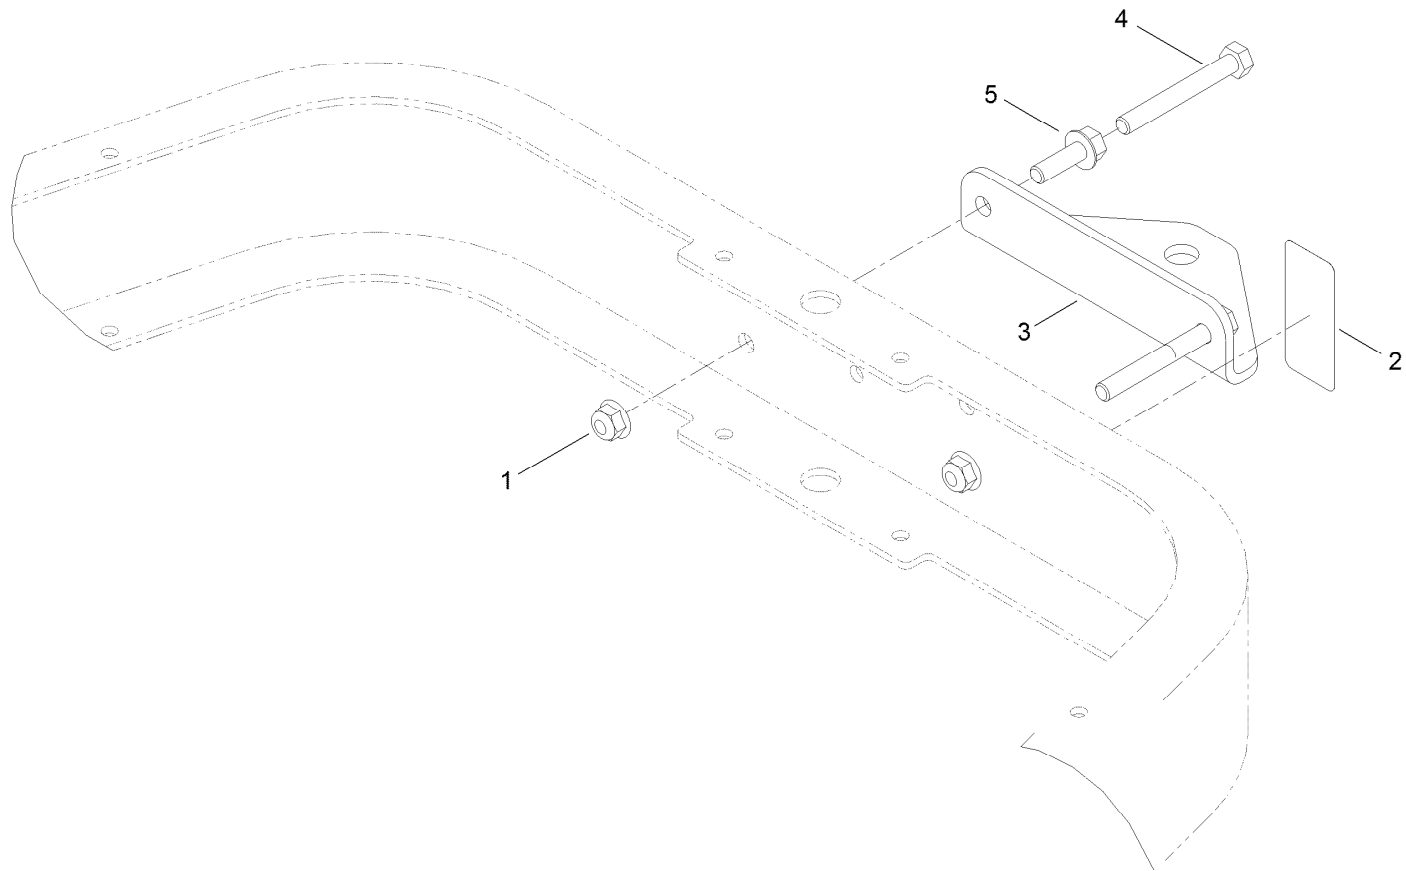

Parts Catalog

Hitch Kit

Zero-Turn-Radius Riding Mower

Model No. 79014

Hitch Assembly

<i>Ref.</i>	<i>Part Number</i>	<i>Qty.</i>	<i>Description</i>
1	104-8300	2	Nut-Flange, NI
2	109-7076	1	Decal-Maximum Drawbar Pull
3	117-1232-03	1	Bracket-Hitch
4	322-12	2	Screw-HH (5/16-18 X 2.50, Gr5)
5	3234-29	2	Screw-HHF (5/16-18 X 1, Gr5)