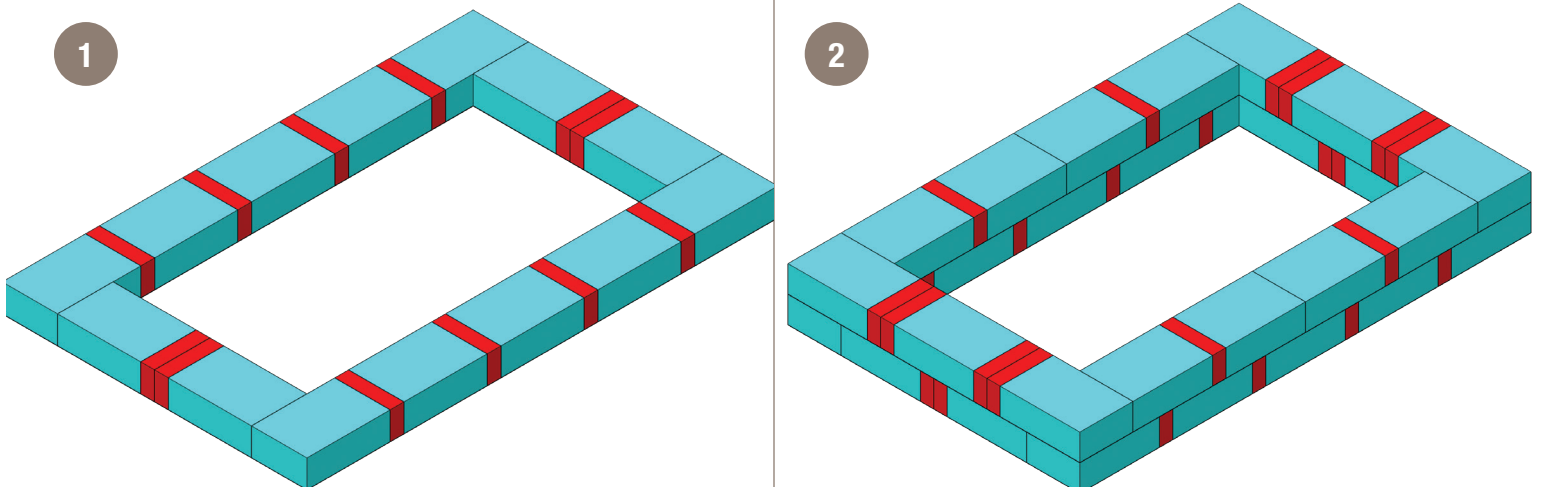

RECTANGLE PLANTER No. 01

Jardinera Rectangular Uno

NUMBER OF PIECES PER PROJECT:

Número de piezas por proyecto:

			HOME DEPOT SKU#		
			Café	Sierra Blend	GreyStone
	Mini Mini	48	163156	397745	164917
	Large Grande	80	166606	396781	166804

- **Prepare stable, level project area.** Preparar estable, nivel zona del proyecto.
- **Stack stones, adding construction adhesive between layers.** Pila de piedras, agregando construcción adhesivo entre capas.

* Measurements for projects are approximate. Las medidas de los proyectos son aproximadas.

STONE COLORS VARY BY REGION LOS COLORES DE LOS BLOQUES TIENEN VARIAN DE ACUERDO A LA REGION

Imagine. Stack. Create.