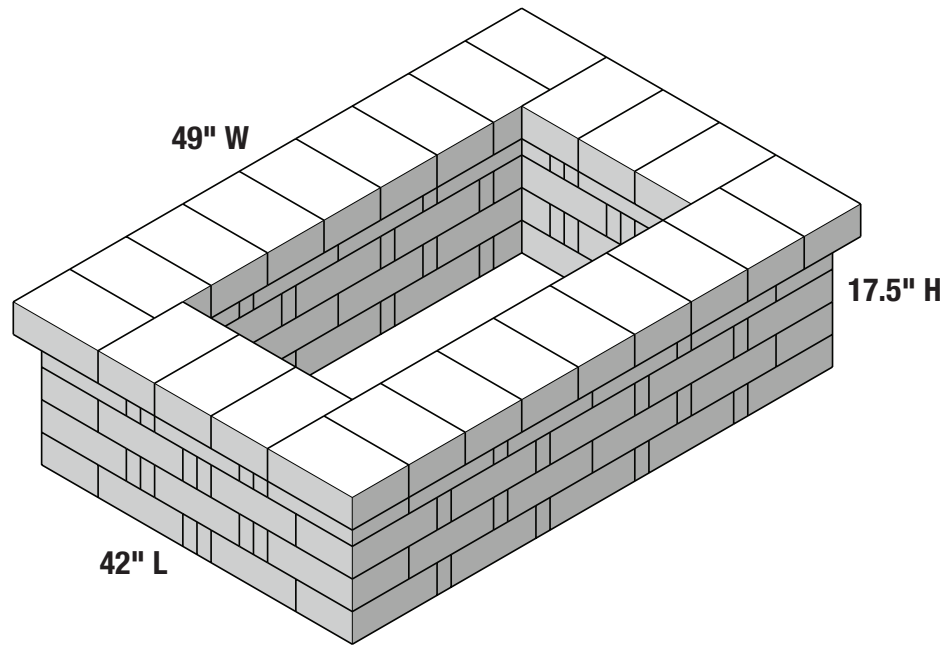

RECTANGLE PLANTER No. 01

Jardinera Rectangular Uno

NUMBER OF PIECES PER PROJECT:

Número de piezas por proyecto:

			HOME DEPOT SKU#		
			Café	Sierra Blend	GreyStone
	Mini Mini	48	163156	397745	164917
	Large Grande	80	166606	396781	166804

- **Prepare stable, level project area.** Preparar estable, nivel zona del proyecto.
- **Stack stones, adding construction adhesive between layers.** Pila de piedras, agregando construcción adhesivo entre capas.

* Measurements for projects are approximate. Las medidas de los proyectos son aproximadas.

STONE COLORS VARY BY REGION LOS COLORES DE LOS BLOQUES TIENEN VARIAN DE ACUERDO A LA REGION

Imagine. Stack. Create.