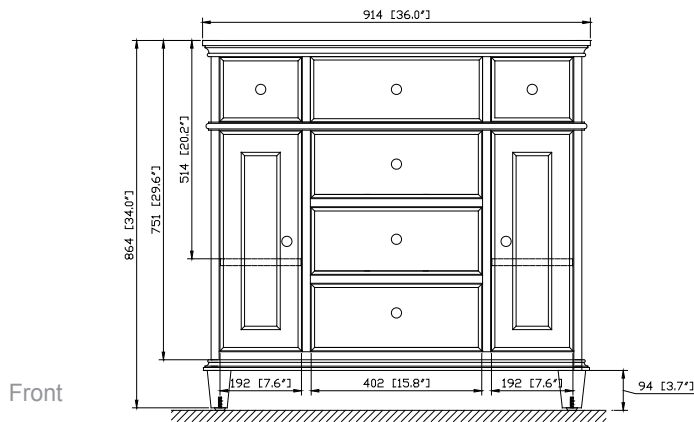

Product Diagrams