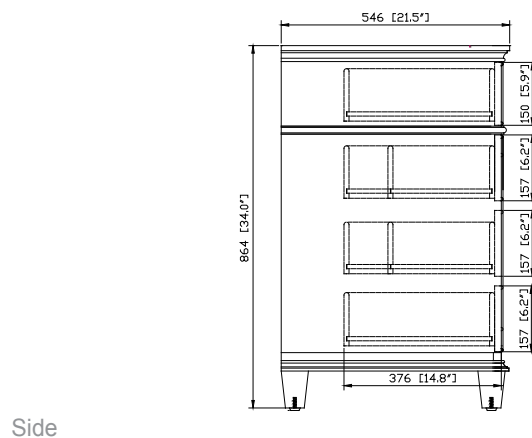

Product Diagrams