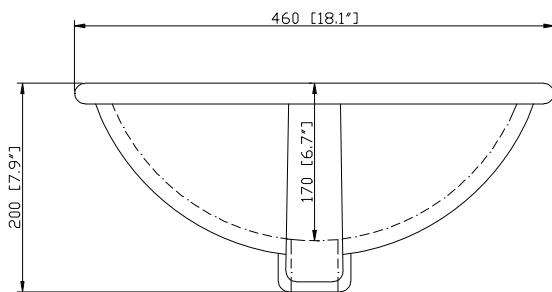

## Nominal Dimension

- 36W x 21.5D x 34H (inches)

## Nominal Dimension

- 37.6W x 22.3D x 1H inches
- 956x 567 x 25 mm

- WT - White
- LN - Linen

**Nominal Dimension**

- 18.1W x 15D x 7.9H inches
- 458 x 380 x 200 mm

**Components**

<b>Drain</b>	VC-DRAIN-CP	VC-DRAIN-BN					
<b>Vanity Top</b>	SUT25BK	SUT25CW	SUT25GB	SUT31BK	SUT31CW	SUT31GB	SUT37BK
	SUT37GB	SUT49BK	SUT49CW	SUT49GB	SUT37CW	SUT61BK	SUT61CW
	SUT61GB	SUT73BK	SUT73CW	SUT73GB			

**Product Diagrams**

Front

Side