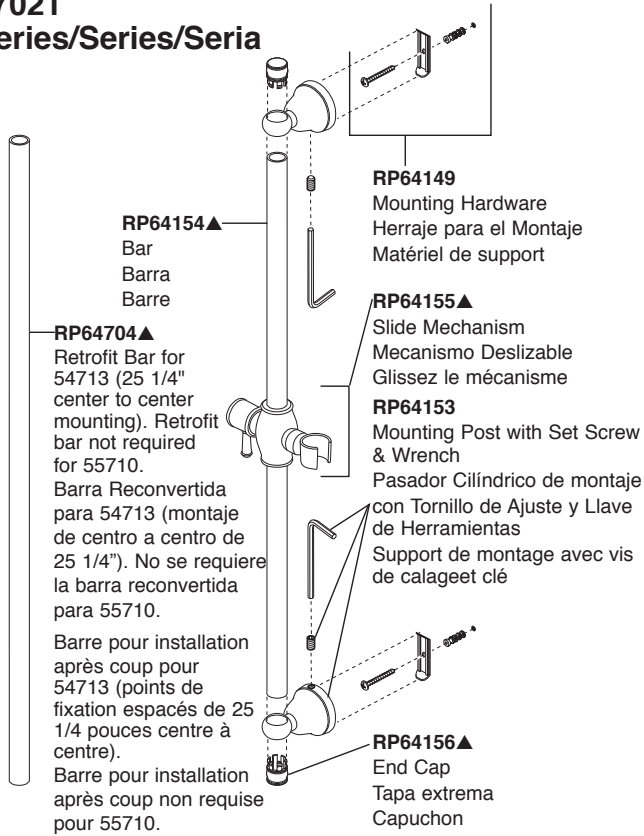

57021
Series/Series/Seria