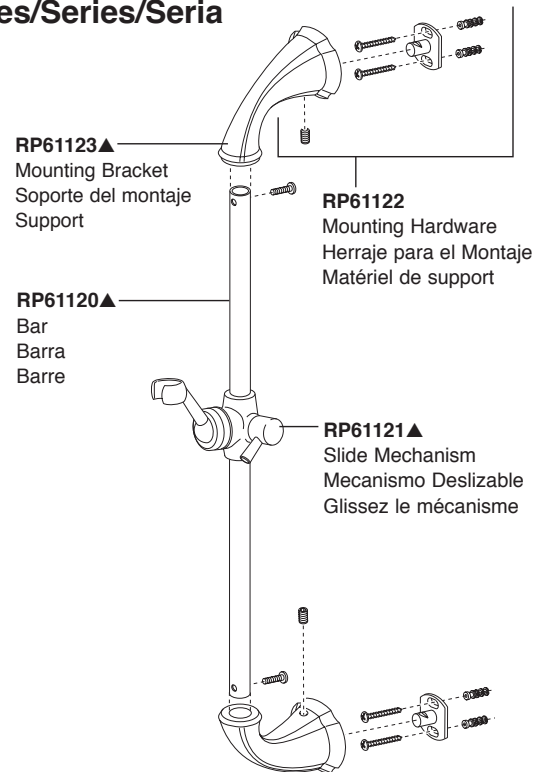

**57923 & 59210
Series/Series/Seria**

**Addison® Hand Piece
Single Setting
Pieza de Mano Addison®
Un Ajuste
Douche à main Addison®
Un réglage**

**51567 & 55567
Series/Series/Seria**

**Ara™ Hand Piece
Single Setting
Pieza de Mano Ara™
Un Ajuste
Douche à main Ara^{MC}
Un réglage**

RP64157▲
Hose & Gaskets
Manguera y Empaques
Tuyau souple et joints

**55552, 55567, 55051 & 55530
Series/Series/Seria**

U4010-PK▲
Handshower holder
Teleducha titular
Support douchette

U495D -▲60-PK
Hose & Gaskets
Manguera y Empaques
Tuyau souple et joints

▲ Specify Finish
▲ Especificque el Acabado
▲ Précisez le Fini

**51567, 55011, 55013,
55567, 56613, 57011,
57014 & 57510
Series/Series/Seria**

**51552, 54613, 55020,
55021, 55051, 55085,
55530, 55552, 57021,
57051, 57085, 57530,
57923 & 59210
Series/Series/Seria**

57021
Series/Series/Seria

57011, 57014 & 57085
Series/Series/Seria

51552, 51567, 57051 & 57530 Series/Series/Seria

59210
Series/Series/Seria

- ▲ Specify Finish
- ▲ Especifique el Acabado
- ▲ Précisez le Fini