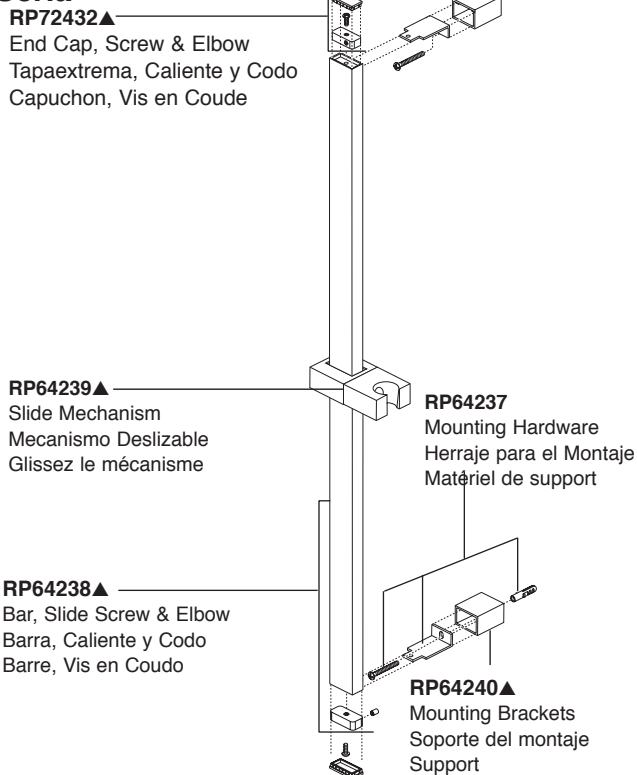

51552, 51567, 57051 & 57530 Series/Series/Seria