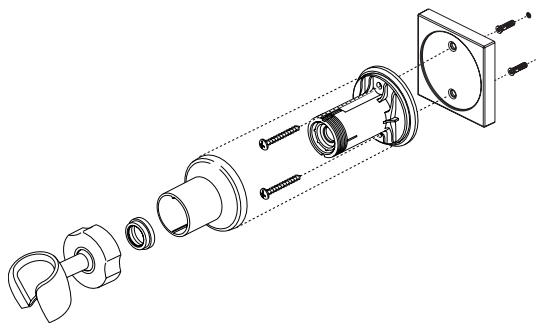

**51552 & 55552
Series/Series/Seria**

**Hand Piece 4 Setting
Pieza de Mano 4 Ajustes
Douche à main 4 réglages**

RP61294▲
Mounting Bracket
Consola de montaje
Support

RP48296▲
Hand Held Shower
Regadera de Mano
Douche à main

RP61283▲
Hand Held Shower
Regadera de Mano
Douche à main

59567-PK▲
Handshower
Regadera de Mano
Douche à main

59552▲
Handshower
Regadera de Mano
Douche à main

**55011, 55013, 55020, 55021, 55085,
57510 & 57923
Series/Series/Seria**

RP64157▲
Hose & Gaskets
Manguera y Empaques
Tuyau souple et joints

**55552, 55567, 55051 & 55530
Series/Series/Seria**

U4010-PK▲
Handshower holder
Teleducha titular
Support douchette

U495D -▲60-PK
Hose & Gaskets
Manguera y Empaques
Tuyau souple et joints