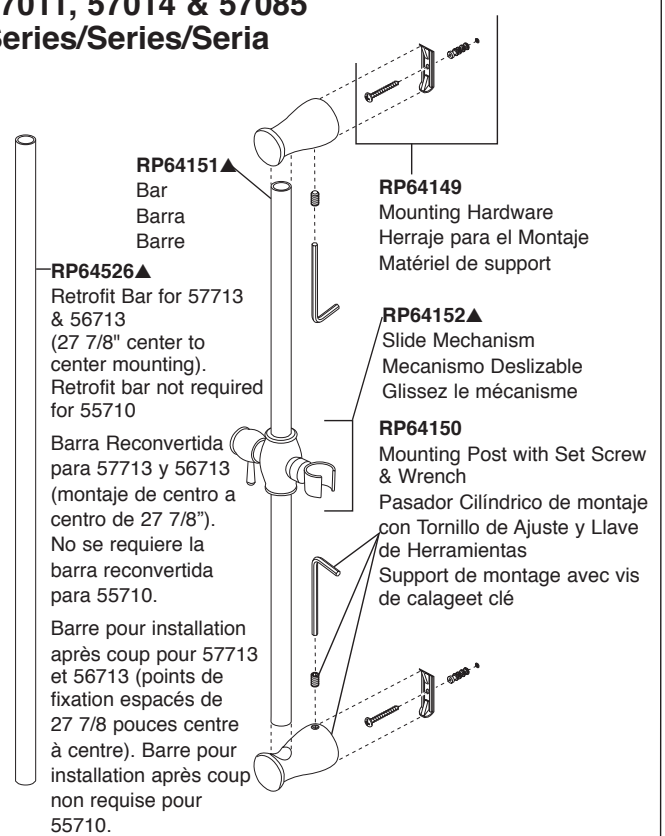

57011, 57014 & 57085
Series/Series/Seria