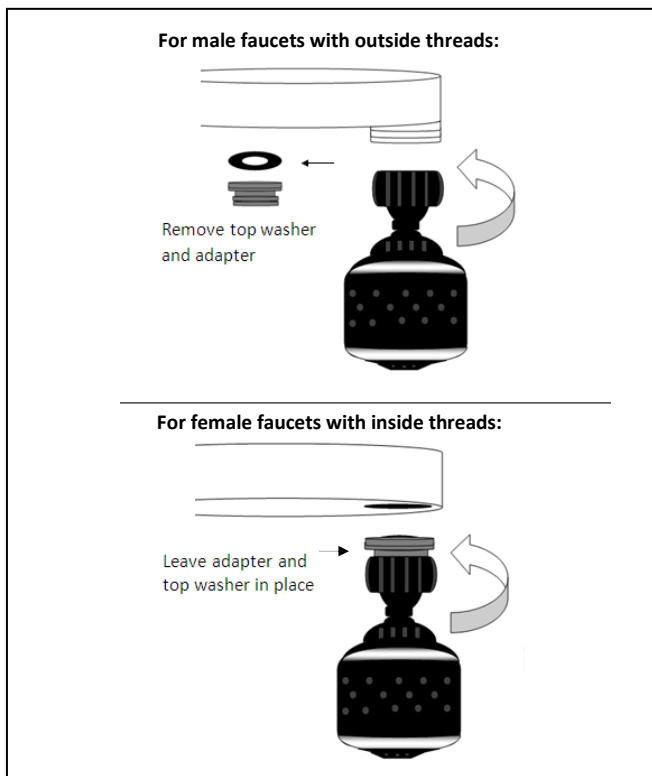

NEOPERL®

flow, stop and go®

Product Instructions

Description: 1.5 GPM Soft Grip Swivel Spray Aerator

Model#: 37.0122.98

SKU#: 461713

- 15/16" x 55/64"-27 Thread
- 1.5 gallons per minute
- Easy Installation

INSTRUCTIONS:

1. Remove old aerator from faucet. Use wrench if necessary.
2. Remove any old washers that might be caught inside the spout.
3. Clean the threads on faucet for easier installation.
4. For faucets with outside threads, unscrew adapter from spray aerator. For faucets with inside threads, keep adapter in place. Install onto spout by hand.
5. Turn on faucet. If leak occurs, tighten more firmly.

INSTRUCCIONES:

1. Quite el viejo aireador del grifo. Utilice una llave inglesa de ser necesario.
2. Quite toda las arandelas viejas que pudieran haber quedado atrapadas dentro del surtidor de agua.
3. Limpie las roscas del grifo para una instalación más fácil.
4. Para grifos con roscas externas, desenrosque el adaptador del aireador de rociado. Para grifos con roscas internas, matenga el adaptador en su lugar. Instale en el surtidor de agua en forma manual.
5. Abrir el grifo. Si ocurre un escape, ajuste más firmemente.