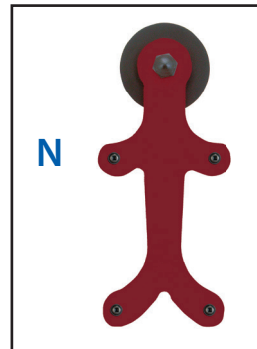

F
V-8
6.5"W x 8"H

G
Notched Rectangle
3"W x 6"H

H
Round Stick
2.75"W x 6.67"H

I
Triangle
5.36"W x 4.93"H

J
Vista
2.5"W x 6.25"H

K
Palm-Leis
2.625"W x 8.625"H

L
Dually
7"W x 9"H

M
Double Horse
4.625"W x 8.625"H