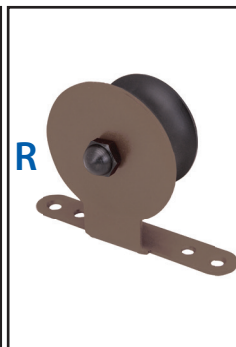

N
GingerBread
3.625"W x 8.25"H

O
Wright
2.25"W x 7.625"H

P
Ice Cream Cone
4.875"W x 8.625"H

Q
Kaminski Wolf
4.875"W x 8.625"H

R
Top Mount
4.5"W x 3.5"H

S
Tri-Star
4.5"W x 5.5"H

T
Hook
2.5"W x 7.75"H

U
Stick
2.5"W x 9.75"H