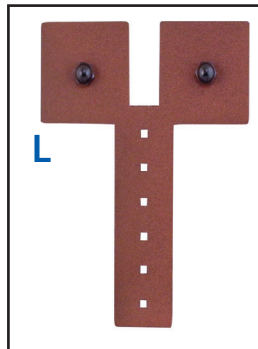

F
V-8
6.5"W x 8"H

G
Notched Rectangle
3"W x 6"H

H
Round Stick
2.75"W x 6.67"H

I
Triangle
5.36"W x 4.93"H

J
Vista
2.5"W x 6.25"H

K
Palm-Leis
2.625"W x 8.625"H

L
Dually
7"W x 9"H

M
Double Horse
4.625"W x 8.625"H