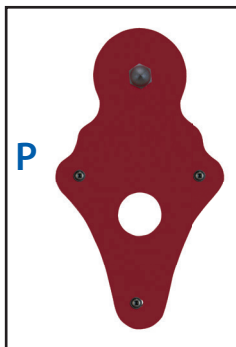

P
Ice Cream Cone
4.875"W x 8.625"H