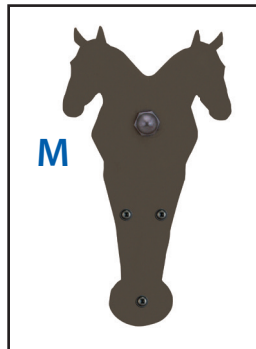

F
V-8
6.5"W x 8"H

G
Notched Rectangle
3"W x 6"H

H
Round Stick
2.75"W x 6.67"H

I
Triangle
5.36"W x 4.93"H

J
Vista
2.5"W x 6.25"H

K
Palm-Leis
2.625"W x 8.625"H

L
Dually
7"W x 9"H

M
Double Horse
4.625"W x 8.625"H