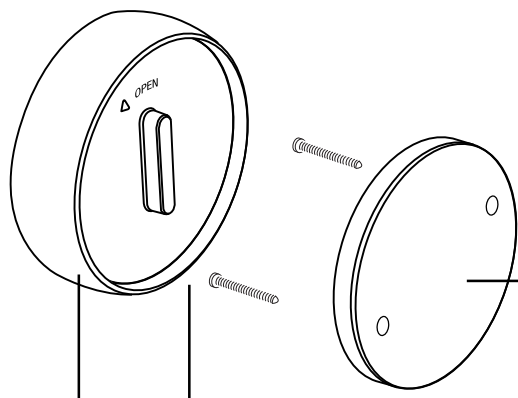

American Standard

SPECTRA+ TOUCH™

Pomme de Douche
Pour tous les modèles

NUMÉRO DE MODÈLE

1698.374

1695.374

M970330-0070A
SUPPORT DE BATTERIE

Remplacez « YYY » par le
code de fini approprié.

CHROME POLI	002
BRONZE LEGACY	278
NICKEL BROSSÉ	295
NICKEL POLI	013

M970331-YYY0A
COMMANDE

M970332-0070A
KIT DE MONTAGE

M970333-0070A
BOITE DE MONTAGE

LIGNE D'URGENCE

Pour obtenir des renseignements ou une réponse à vos questions,
composez sans frais le :