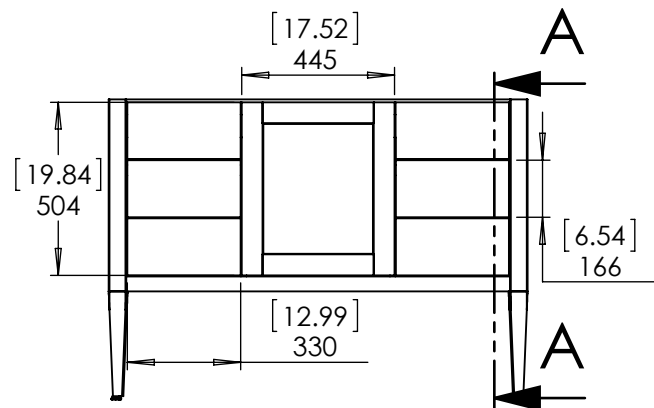

Top view

Back view with backing

Isometric view

Front view

Side view

Back view without backing

SECTION A-A
SCALE 1 : 20

ITEM: **HY48-SY**
HY48-WH REV **A**

NOMBRE: **Hensley 48in Vanity - White/Shale Grey**

MATERIAL: **German Beech 4/4 Laminated Particle Board**

Propiedad y Confidencialidad
La información contenida en este dibujo es puramente propiedad de Woodcrafters Home Products LLC. Queda prohibida cualquier reproducción parcial o total sin el permiso por escrito de Woodcrafters Home Product LLC.

DIBUJO	LAF	27/05/19
REVISO	ING	27/05/19
APROBO	R&D	27/05/19
ESCALA: 1:20		MODELO: Hensley 48in