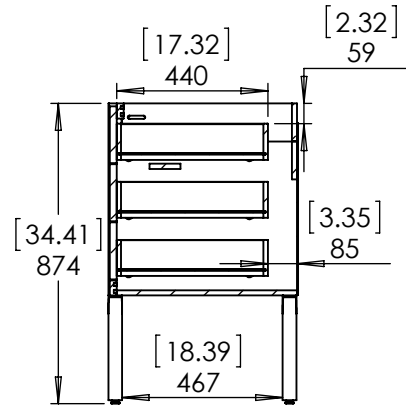

Top view

Back view with backing

Isometric view

Front view

Side view

Back view without backing

SECTION A-A
SCALE 1 : 20

ITEM: **HY48-SY**
HY48-WH REV **A**

NOMBRE: **Hensley 48in Vanity - White/Shale Grey**

MATERIAL: **German Beech 4/4 Laminated Particle Board**

Propiedad y Confidencialidad
La información contenida en este dibujo es puramente propiedad de Woodcrafters Home Products LLC. Queda prohibida cualquier reproducción parcial o total sin el permiso por escrito de Woodcrafters Home Product LLC.

DIBUJO	LAF	27/05/19
REVISO	ING	27/05/19
APROBO	R&D	27/05/19
ESCALA: 1:20		MODELO: Hensley 48in