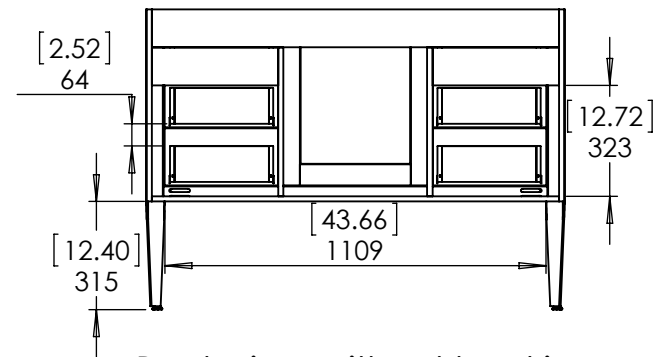

Top view

Back view with backing

Isometric view

Front view

Side view

Back view without backing

SECTION A-A
SCALE 1 : 20

ITEM: **HY48-SY**
HY48-WH REV **A**

NOMBRE: **Hensley 48in Vanity - White/Shale Grey**

MATERIAL: **German Beech 4/4 Laminated Particle Board**

Propiedad y Confidencialidad
La información contenida en este dibujo es puramente propiedad de Woodcrafters Home Products LLC. Queda prohibida cualquier reproducción parcial o total sin el permiso por escrito de Woodcrafters Home Product LLC.

DIBUJO	LAF	27/05/19
REVISO	ING	27/05/19
APROBO	R&D	27/05/19
ESCALA: 1:20		MODELO: Hensley 48in