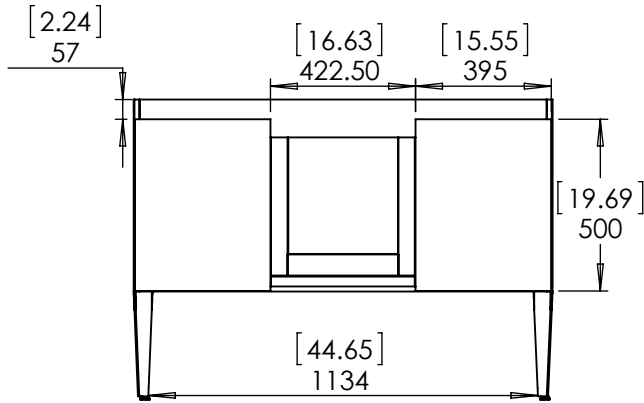

Top view

Back view with backing

Isometric view

Front view

Side view

Back view without backing

SECTION A-A
SCALE 1 : 20

ITEM: **HY48-SY**
HY48-WH REV **A**

NOMBRE: **Hensley 48in Vanity - White/Shale Grey**

MATERIAL: **German Beech 4/4 Laminated Particle Board**

Propiedad y Confidencialidad
La información contenida en este dibujo es puramente propiedad de Woodcrafters Home Products LLC. Queda prohibida cualquier reproducción parcial o total sin el permiso por escrito de Woodcrafters Home Product LLC.

DIBUJO	LAF	27/05/19
REVISO	ING	27/05/19
APROBO	R&D	27/05/19
ESCALA: 1:20		MODELO: Hensley 48in