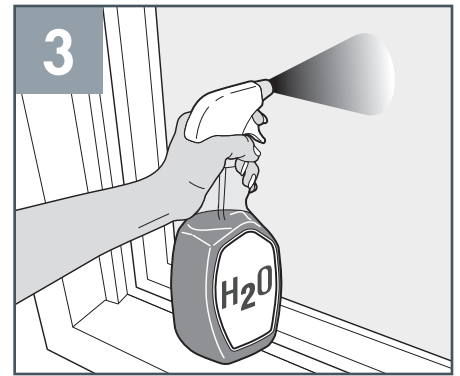

APPLICATION INSTRUCTIONS INSTRUCCIONES DE COLOCACIÓN

YOU WILL NEED:

Window Cleaner Spray Bottle
Measuring Tape Liquid Soap
Sharp Utility Knife Squeegee
Straight Edge Paper Towels

USTED NECESITARÁ:

Limpiador de Ventanas Envase para Rociar
Cinta Métrica Jabón Líquido
Navaja Afilada Limpiacristales
Borde Recto Toallas de Papel

1 Trim | Recorte

2 Clean | Limpie

3 Spray | Rocíe (con agua)

4 Peel | Despegue

5 Apply | Aplique

6 Squeegee | Presione
(con limpiavidrios hasta que seque)