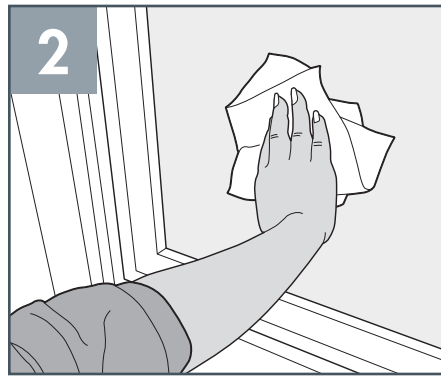

APPLICATION INSTRUCTIONS INSTRUCCIONES DE COLOCACIÓN

YOU WILL NEED:

Window Cleaner Spray Bottle
Measuring Tape Liquid Soap
Sharp Utility Knife Squeegee
Straight Edge Paper Towels

USTED NECESITARÁ:

Limpiador de Ventanas Envase para Rociar
Cinta Métrica Jabón Líquido
Navaja Afilada Limpiacristales
Borde Recto Toallas de Papel

1 Trim | Recorte

2 Clean | Limpie

3 Spray | Rocíe (con agua)

4 Peel | Despegue

5 Apply | Aplique

6 Squeegee | Presione
(con limpiavidrios hasta que seque)