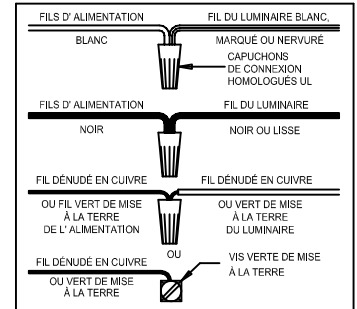

Instructions d'Assemblage et Installation

MISE EN GARDE: Lire les instructions avec soin et couper le courant au disjoncteur central avant de commencer l'installation.

*****

AVERTISSEMENT - S'il y a d'autres mécanismes régulateurs qui s'emploient avec ce dispositif, suivre soigneusement les instructions pour satisfaire aux exigences NEC. Si vous avez des questions, consulter un électricien qualifié.

AVERTISSEMENT - Ce produit contient des composants chimiques qui selon L'état de Californie provoquent un cancer, des infirmités de naissance et (ou) du mal au système reproductif. Il faut laver les mains soigneusement après avoir installé, manipulé, nettoyé, ou autrement touché ce produit.

MISE EN GARDE - Le verre est toujours fragile; maniez le(s) composant(s) et/ou l' (les) ampoule(s) avec prudence.

*****