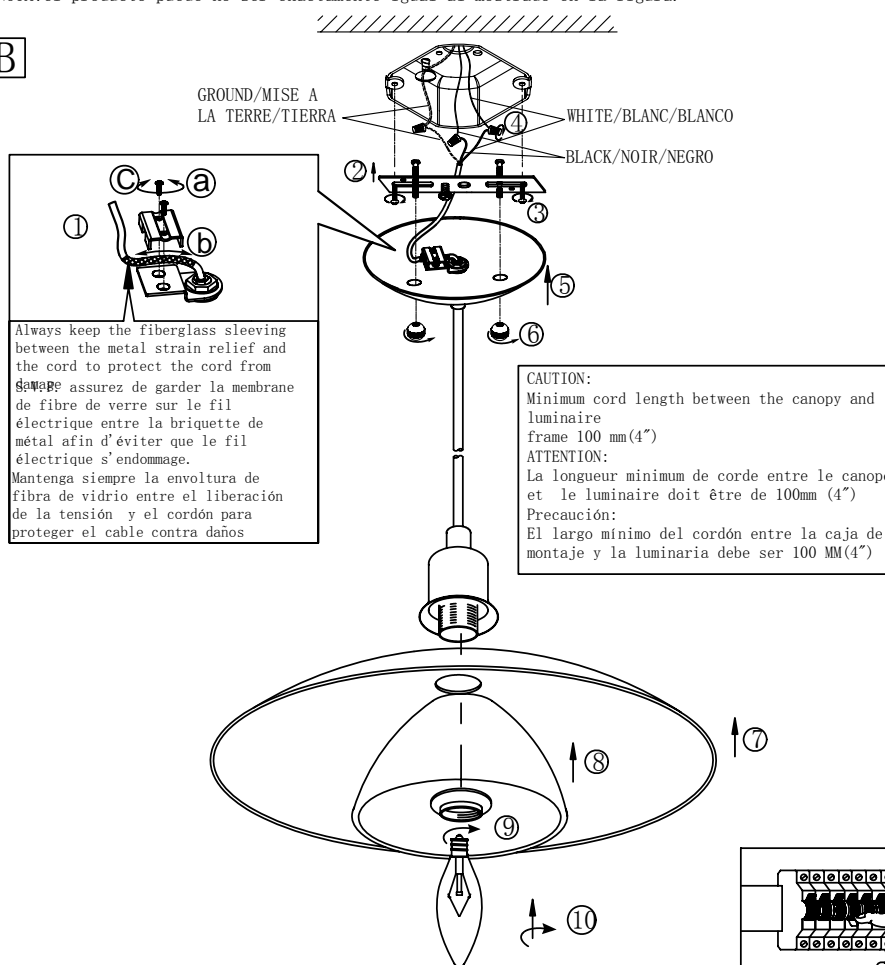

INSTRUCTIONS INSTRUCCIONES 87053A

Safety Precautions:

1. Turn off electrical power before starting installation of light fixture.
2. This product must be installed in accordance with the applicable installation code by a person familiar with the construction and operation of the product and the hazards involved.

NOTE: product may not look exactly as shown in figures.

Mesures de Sécurité:

1. Fermez le courant au disjoncteur avant de débiter l'installation du luminaire.
2. Ce produit doit être installé selon le code de l'installation pertinent et par une personne qui connaît bien le produit et son fonctionnement ainsi que les risques inhérents.

N.B. Le produit peut différer de l'illustration.

Precauciones de seguridad

1. Corte la corriente eléctrica antes de comenzar la instalación de la lámpara.
2. Este producto debe ser instalado según el código de instalación aplicable por una persona que conozca la construcción y el funcionamiento del producto y los riesgos que supone.

NOTA: el producto puede no ser exactamente igual al mostrado en la figura.

B

Imported by / Importé par / Importado por Eglo Canada Inc. / Eglo USA Inc.
www.eglo.com

1.4	修改压线方式	谭建国	20110418
1.3	增加线锁安装步骤	刘方	20100915
1.2	八卦铁改成一字铁	郑伟才	20100621
1.1	修改说明书内容	卢惠轩	08.06.25
版次	修改内容	修改人	修改时间

EGLO CANADA 产品装配说明书

名称

美规布兰达 E12单头吊灯

制图

卢惠轩

货号

87053A

审核

王祖云

通用

批准

罗功龙

ERP编号

B1187053A0

版次

V:1.4

版面

A4单面