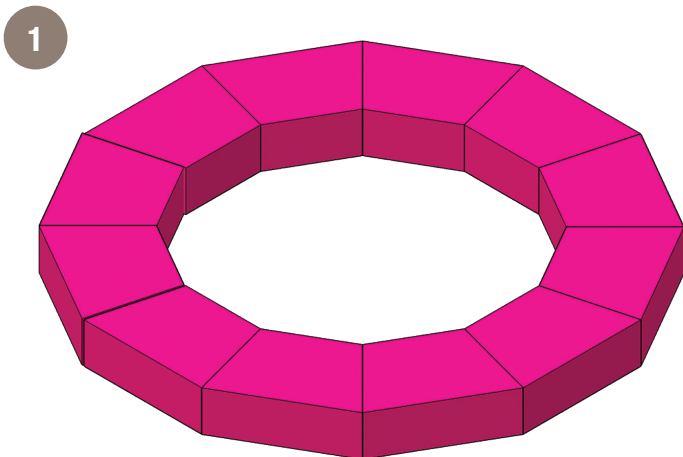

TREE RING No. 01

Anillo de Arboles Uno

NUMBER OF PIECES PER PROJECT:

Número de piezas por proyecto:

HOME DEPOT SKU#

		Café	Sierra Blend	GreyStone
	Trap			
	Trapezoidal	36	397882	167250

- **Prepare stable, level project area.** Preparar estable, nivel zona del proyecto.
- **Stack stones, adding construction adhesive between layers.** Pila de piedras, agregando construcción adhesivo entre capas.

* Measurements for projects are approximate. Las medidas de los proyectos son aproximadas.

STONE COLORS VARY BY REGION LOS COLORES DE LOS BLOQUES TIENEN VARIAN DE ACUERDO A LA REGION

Imagine. Stack. Create.