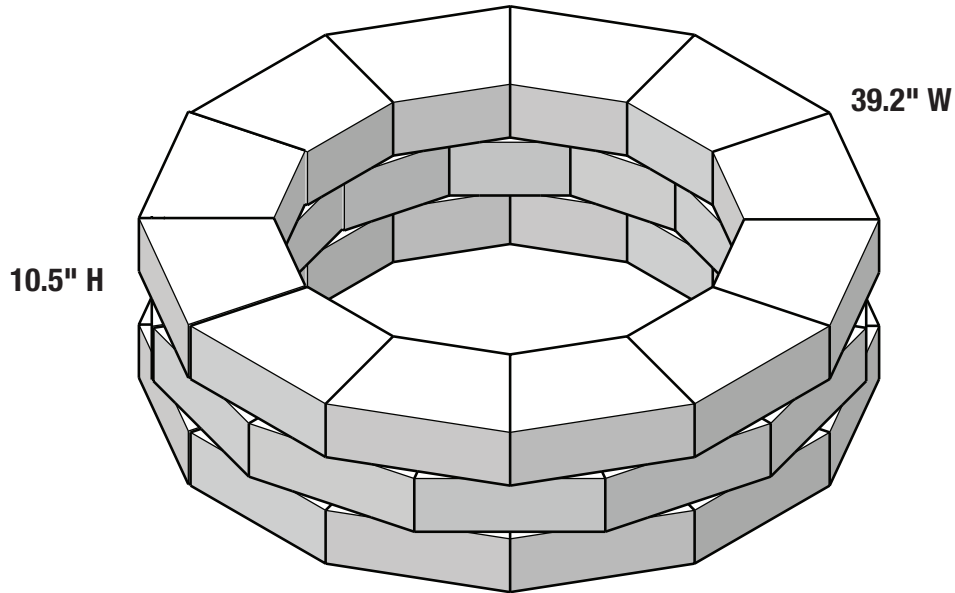

TREE RING No. 01

Anillo de Arboles Uno

NUMBER OF PIECES PER PROJECT:

Número de piezas por proyecto:

HOME DEPOT SKU#

		Café	Sierra Blend	GreyStone
	Trap			
	Trapezoidal	36	397882	167250

- **Prepare stable, level project area.** Preparar estable, nivel zona del proyecto.
- **Stack stones, adding construction adhesive between layers.** Pila de piedras, agregando construcción adhesivo entre capas.

* Measurements for projects are approximate. Las medidas de los proyectos son aproximadas.

STONE COLORS VARY BY REGION LOS COLORES DE LOS BLOQUES TIENEN VARIAN DE ACUERDO A LA REGION

Imagine. Stack. Create.