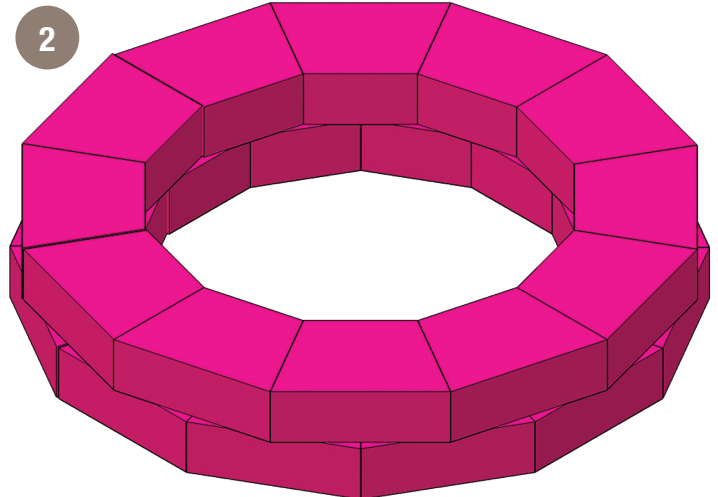

TREE RING No. 01

Anillo de Arboles Uno

NUMBER OF PIECES PER PROJECT:

Número de piezas por proyecto:

HOME DEPOT SKU#

		Café	Sierra Blend	GreyStone
	Trap			
	Trapezoidal	36	397882	167250

- **Prepare stable, level project area.** Preparar estable, nivel zona del proyecto.
- **Stack stones, adding construction adhesive between layers.** Pila de piedras, agregando construcción adhesivo entre capas.

* Measurements for projects are approximate. Las medidas de los proyectos son aproximadas.

STONE COLORS VARY BY REGION LOS COLORES DE LOS BLOQUES TIENEN VARIAN DE ACUERDO A LA REGION

Imagine. Stack. Create.