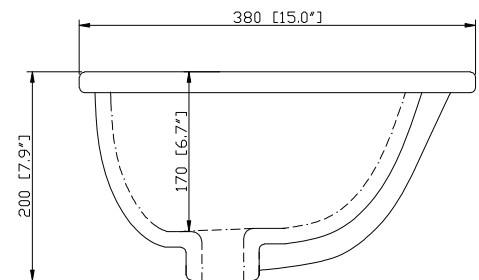

- Chilled Gray

Nominal Dimension

- 24W x 21.5D x 34H (inches)

Components

Mirror	14000-M24-CG	14000-MC24-CG	
Vanity Top	SUT25BK-R	SUT25GB-R	SUT25CW-R
	SUT25BK	SUT25GB	SUT25CW
Sink	CUM20WT-R	CUM18WT	CUM18LN

Nominal Dimension

- 25W x 22D x 1H inches
- 635 x 560 x 25 mm

Colors / Finishes

- BK - Black
- CW - Carrera White
- GB - Galala Beige

Components

Sink	CUM18WT	CUM18LN	
Vanity	LOFT-V24-DW	MERLOT-V24-ES	NAPA-V24-DC
	TROPICA-V24-AB	TROPICA-V24-AW	
	WESTWOOD-V24-EB	WESTWOOD-V24-WW	

- WT - White
- LN - Linen

Nominal Dimension

- 18.1W x 15D x 7.9H inches
- 458 x 380 x 200 mm

Components

Drain	VC-DRAIN-CP	VC-DRAIN-BN					
Vanity Top	SUT25BK	SUT25CW	SUT25GB	SUT31BK	SUT31CW	SUT31GB	SUT37BK
	SUT37GB	SUT49BK	SUT49CW	SUT49GB	SUT37CW	SUT61BK	SUT61CW
	SUT61GB	SUT73BK	SUT73CW	SUT73GB			

Product Diagrams

Front

Side