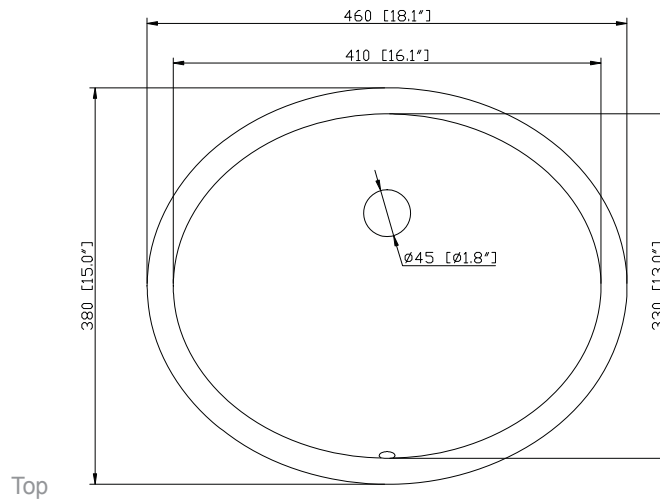

- Chilled Gray

Nominal Dimension

- 24W x 21.5D x 34H (inches)

Components

Mirror	14000-M24-CG	14000-MC24-CG	
Vanity Top	SUT25BK-R	SUT25GB-R	SUT25CW-R
	SUT25BK	SUT25GB	SUT25CW
Sink	CUM20WT-R	CUM18WT	CUM18LN

Nominal Dimension

- 25W x 22D x 1H inches
- 635 x 560 x 25 mm

Colors / Finishes

- BK - Black
- CW - Carrera White
- GB - Galala Beige

Components

Sink	CUM18WT	CUM18LN	
Vanity	LOFT-V24-DW	MERLOT-V24-ES	NAPA-V24-DC
	TROPICA-V24-AB	TROPICA-V24-AW	
	WESTWOOD-V24-EB	WESTWOOD-V24-WW	

- WT - White
- LN - Linen

Nominal Dimension

- 18.1W x 15D x 7.9H inches
- 458 x 380 x 200 mm

Components

Drain	VC-DRAIN-CP	VC-DRAIN-BN					
Vanity Top	SUT25BK	SUT25CW	SUT25GB	SUT31BK	SUT31CW	SUT31GB	SUT37BK
	SUT37GB	SUT49BK	SUT49CW	SUT49GB	SUT37CW	SUT61BK	SUT61CW
	SUT61GB	SUT73BK	SUT73CW	SUT73GB			

Product Diagrams

Front

Side