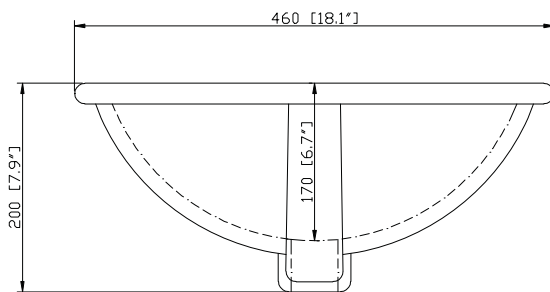

- Chilled Gray

Nominal Dimension

- 24W x 21.5D x 34H (inches)

Components

Mirror	14000-M24-CG	14000-MC24-CG	
Vanity Top	SUT25BK-R	SUT25GB-R	SUT25CW-R
	SUT25BK	SUT25GB	SUT25CW
Sink	CUM20WT-R	CUM18WT	CUM18LN

Nominal Dimension

- 25W x 22D x 1H inches
- 635 x 560 x 25 mm

Colors / Finishes

- BK - Black
- CW - Carrera White
- GB - Galala Beige

Components

Sink	CUM18WT	CUM18LN	
Vanity	LOFT-V24-DW	MERLOT-V24-ES	NAPA-V24-DC
	TROPICA-V24-AB	TROPICA-V24-AW	
	WESTWOOD-V24-EB	WESTWOOD-V24-WW	

- WT - White
- LN - Linen

Nominal Dimension

- 18.1W x 15D x 7.9H inches
- 458 x 380 x 200 mm

Components

Drain	VC-DRAIN-CP	VC-DRAIN-BN					
Vanity Top	SUT25BK	SUT25CW	SUT25GB	SUT31BK	SUT31CW	SUT31GB	SUT37BK
	SUT37GB	SUT49BK	SUT49CW	SUT49GB	SUT37CW	SUT61BK	SUT61CW
	SUT61GB	SUT73BK	SUT73CW	SUT73GB			

Product Diagrams

Front

Side