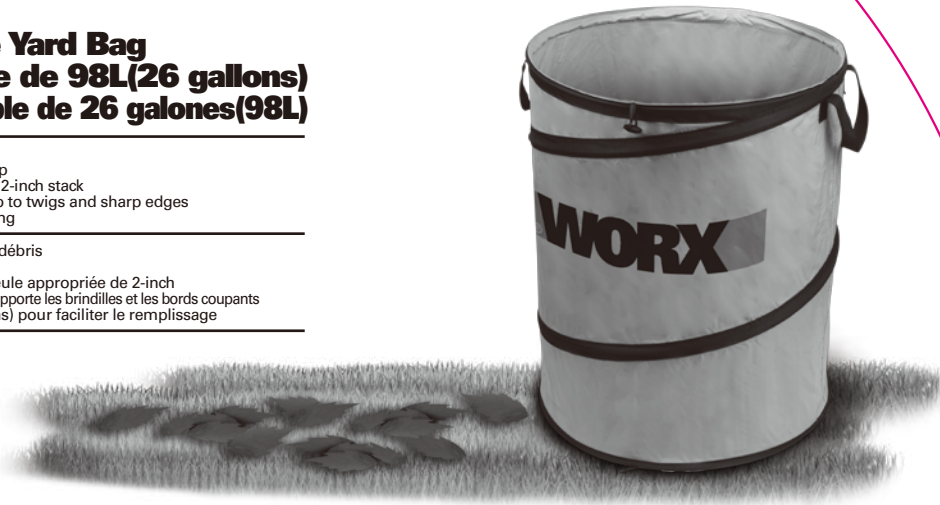

200*200

物料号: AP04122400
尺寸: 直径200mm
材料: 300g铜版纸
表面处理: UV上光

单色印刷

专色印刷

K

WA0030

WORX

26 Gallon Collapsible Yard Bag Sac de jardin repliable de 98L(26 gallons) Bolsa de patio colapsable de 26 galones(98L)

Ideal for yard waste, debris collection
Extra strong spring design effortlessly pops-up
Light weight, easily collapses into convenient 2-inch stack
Tough rip-resistant PVC coated fabric holds up to twigs and sharp edges
Wide opening, 26 gallon capacity for easy filling

Idéal pour les résidus de jardin, la collecte de déchets
Modèle à ressort qui rebondit facilement
À poids léger, se rompt facilement dans la meule appropriée de 2-inch
Tissu rude enduit de PVC résistant aux déchirures supporte les brindilles et les bords coupants
À grande ouverture, capacité de 98L(26 gallons) pour faciliter le remplissage

Ideal para recolección de desperdicio y
desechos de patio
El diseño de resorte extra-fuerte sale sin
esfuerzo
Peso ligero, se colapsa fácilmente en una pila
de 2 pulgadas conveniente
Tela recubierta de PVC resistente a desgarro
fuerte sostiene ramas y bordes filosos
Abertura amplia, capacidad de 26
galones(98L) para llenado fácil