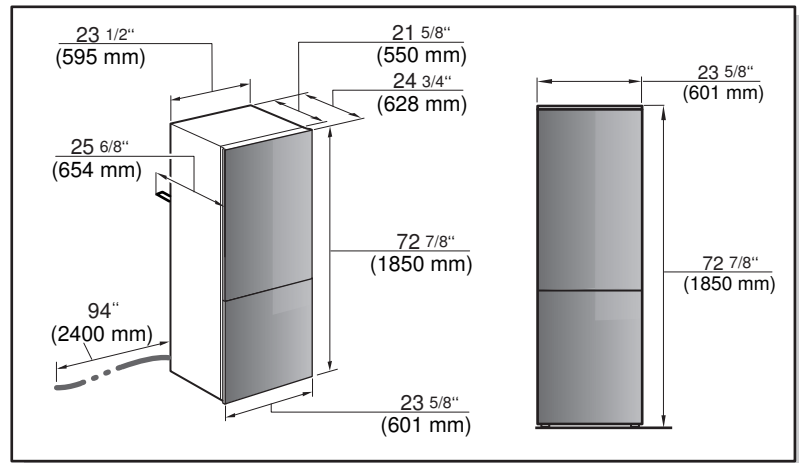

en Installation instructions
Free-standing appliance

fr Notice de montage
Appareil indépendant

es Instrucciones de montaje
Aparato de libre instalación

9001 033 215 (9412)