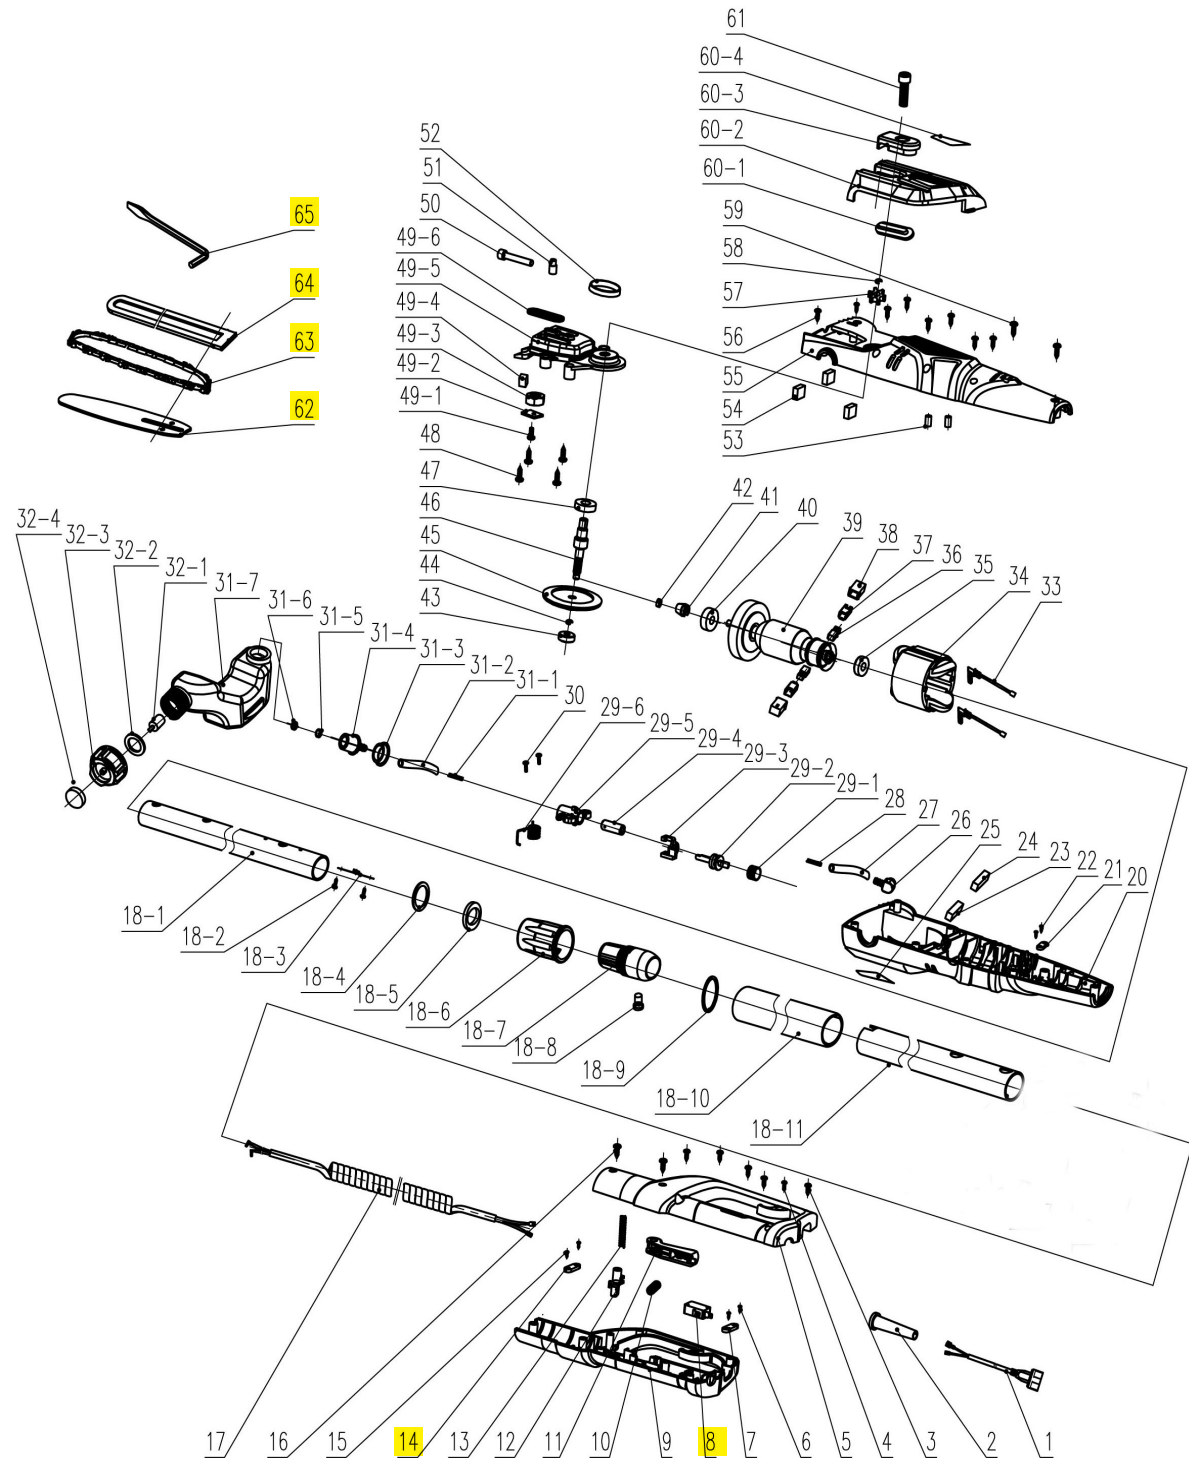

SWJ800E

SWJ800E PARTS LIST

ITEM NUMBER	ITEM DESCRIPTION	PRICE
SWJ800E-1	CABLE	
SWJ800E-2	CABLE SLEEVE	
SWJ800E-3	SELF TAPPING SCREW 4*14	
SWJ800E-4	SELF TAPPING SCREW 4*12	
SWJ800E-5	RIGHT HANDLE	
SWJ800E-6	SELF TAPPING SCREW 4*12	
SWJ800E-7	CABLE CLAMP	
SWJ800E-8	CONTROL SWITCH	
SWJ800E-9	LEFT HANDLE	
SWJ800E-10	SWITCH SPRING	
SWJ800E-11	SWITCH BUTTON	
SWJ800E-12	ANTI-LOCK BUTTON	
SWJ800E-13	ANTI-LOCK BUTTON SPRING	
SWJ800E-14	CABLE CLAMP	
SWJ800E-15	SELF TAPPING SCREW 4*12	
SWJ800E-16	SELF TAPPING SCREW 5*20	
SWJ800E-17	SPRING CONNECTING WIRE	
SWJ800E-18	TUBE ASSY'	
SWJ800E-18-1	MIDDLE TUBE	
SWJ800E-18-2	RIVET	
SWJ800E-18-3	DRAW TUBE REED	
SWJ800E-18-4	BIG TUBE CONNECTION PIECE	
SWJ800E-18-5	BIG TUBE CONNECTION WASHER	
SWJ800E-18-6	BIG TUBE CONNECTION SLEEVE	
SWJ800E-18-7	BIG TUBE CONNECTION	
SWJ800E-18-8	GUIDE PIN	
SWJ800E-18-9	BIG RETAINING RING	
SWJ800E-18-10	TUBE SLEEVE	
SWJ800E-18-11	BIG TUBE	
SWJ800E-20	LEFT HOUSING	
SWJ800E-21	CABLE CLAMP	
SWJ800E-22	SELF TAPPING SCREW 4*12	
SWJ800E-23	SPONGE WASHER	
SWJ800E-24	SPONGE WASHER	
SWJ800E-25	LABLE	
SWJ800E-26	MIDDLE OIL CONNECTION	
SWJ800E-27	TRANSPARENT OIL TUBE	
SWJ800E-28	OIL TUBE FIXING SPRING	
SWJ800E-29	PUMP ASSY'	