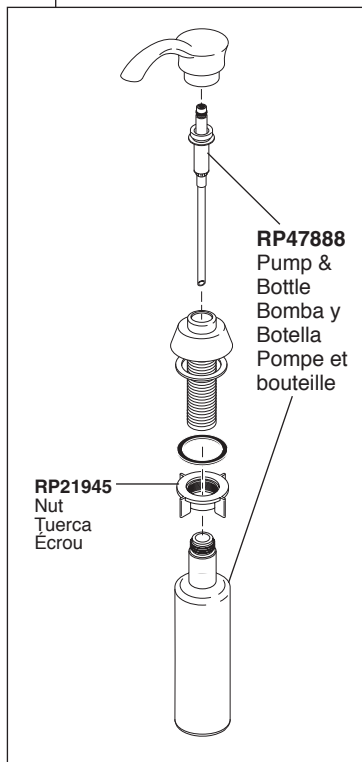

Models / Modelos / Modèles

19915-SBSD-DST

RP80977
Wand Retainer & Replacement Kit*
Soporte para el mango y piezas de repuesto*
Trousse de rechange et pièce de retenue de douchette*

RP50815
Aerator & Wrench
Aireador y Llave
Aérateur et Clé

RP73059▲
Sprayer Assembly
(includes hose)
Ensamble de rociador
(incluye la manguera)
Pulvérisateur
(inclut tuyau souple)

RP50781▲
Dispenser Assembly
Ensamble del Dispensador
Distributeur

RP47888
Pump & Bottle
Bomba y Botella
Pompe et bouteille

RP21945
Nut
Tuerca
Écrou

RP70105
Spout Retainer
Aro para el Surtidor
Anneau du bec

RP73060▲
Lever Handle
Manijas de Palanca
Manette

RP47271▲
Set Screw & Button
Tornillo de Presión y Botón
Vis de calage et bouton

RP51502▲
Cap
Casquete
Embase

RP51503
Bonnet
Bonete
Chapeau

RP50587
Valve Assembly
Ensamble de la válvula
Soupape

RP49149
Steel Weight Assembly
Ensamble de la Pesa
de Acero
Masselotte en acier

RP62850
EZ Bar
Bar EZ
EZ Barre