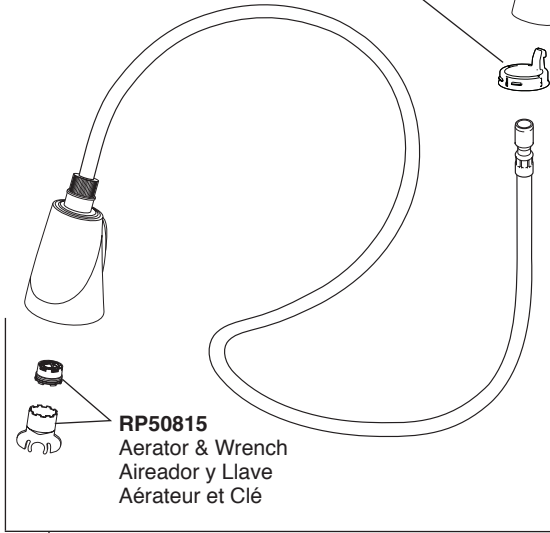

Models / Modelos / Modèles

19915-SBSD-DST

RP80977
Wand Retainer & Replacement Kit*
Soporte para el mango y piezas de repuesto*
Trousse de rechange et pièce de retenue de douchette*

RP50815
Aerator & Wrench
Aireador y Llave
Aérateur et Clé

RP73059▲
Sprayer Assembly
(includes hose)
Ensamble de rociador
(incluye la manguera)
Pulvérisateur
(inclut tuyau souple)

RP50781▲
Dispenser Assembly
Ensamble del Dispensador
Distributeur

RP47888
Pump & Bottle
Bomba y Botella
Pompe et bouteille

RP21945
Nut
Tuerca
Écrou

RP70105
Spout Retainer
Aro para el Surtidor
Anneau du bec

RP73060▲
Lever Handle
Manijas de Palanca
Manette

RP47271▲
Set Screw & Button
Tornillo de Presión y Botón
Vis de calage et bouton