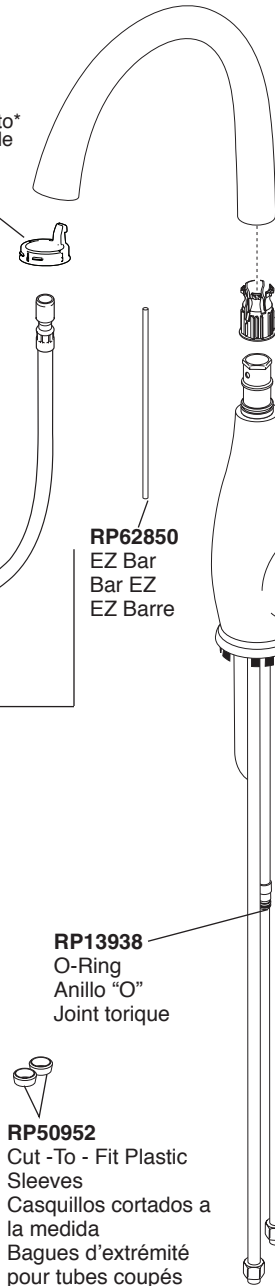

Models / Modelos / Modèles

19915-SBSD-DST

RP80977
Wand Retainer & Replacement Kit*
Soporte para el mango y piezas de repuesto*
Trousse de rechange et pièce de retenue de douchette*

RP50815
Aerator & Wrench
Aireador y Llave
Aérateur et Clé

RP73059▲
Sprayer Assembly
(includes hose)
Ensamble de rociador
(incluye la manguera)
Pulvérisateur
(inclut tuyau souple)

RP50781▲
Dispenser Assembly
Ensamble del Dispensador
Distributeur

RP47888
Pump & Bottle
Bomba y Botella
Pompe et bouteille

RP21945
Nut
Tuerca
Écrou

RP70105
Spout Retainer
Aro para el Surtidor
Anneau du bec

RP73060▲
Lever Handle
Manijas de Palanca
Manette

RP47271▲
Set Screw & Button
Tornillo de Presión y Botón
Vis de calage et bouton

RP51502▲
Cap
Casquete
Embase

RP51503
Bonnet
Bonete
Chapeau

RP50587
Valve Assembly
Ensamble de la válvula
Soupape

RP49149
Steel Weight Assembly
Ensamble de la Pesa
de Acero
Masselotte en acier

RP62850
EZ Bar
Bar EZ
EZ Barre