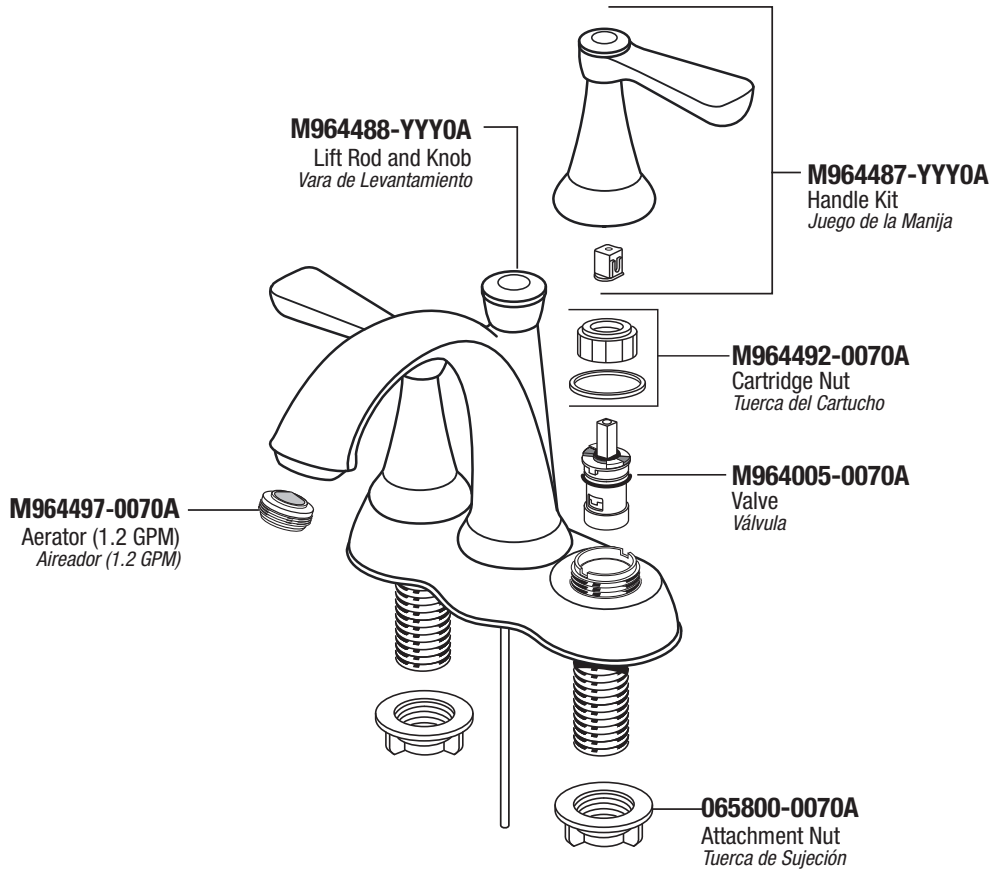

Parts/Assembly

Unidad/de Partes

Kempton™
7416.201

Replace the YYY with
Appropriate finish code

*Reemplace las YYY por el código
de acabado correspondiente*

Brushed Nickel, <i>Níquel cepillado</i>	295
Legacy Bronze, <i>Bronce antiguo</i>	278

American Standard