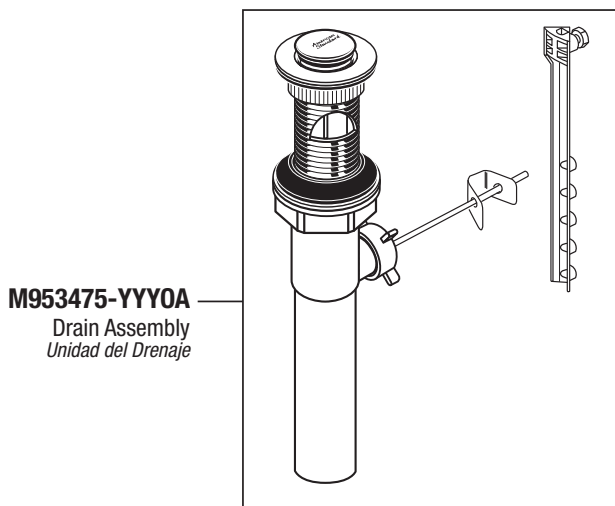

Parts/Assembly

Unidad/de Partes

Kempton™
7416.201

Replace the YYY with
Appropriate finish code

*Reemplace las YYY por el código
de acabado correspondiente*

Brushed Nickel, <i>Níquel cepillado</i>	295
Legacy Bronze, <i>Bronce antiguo</i>	278